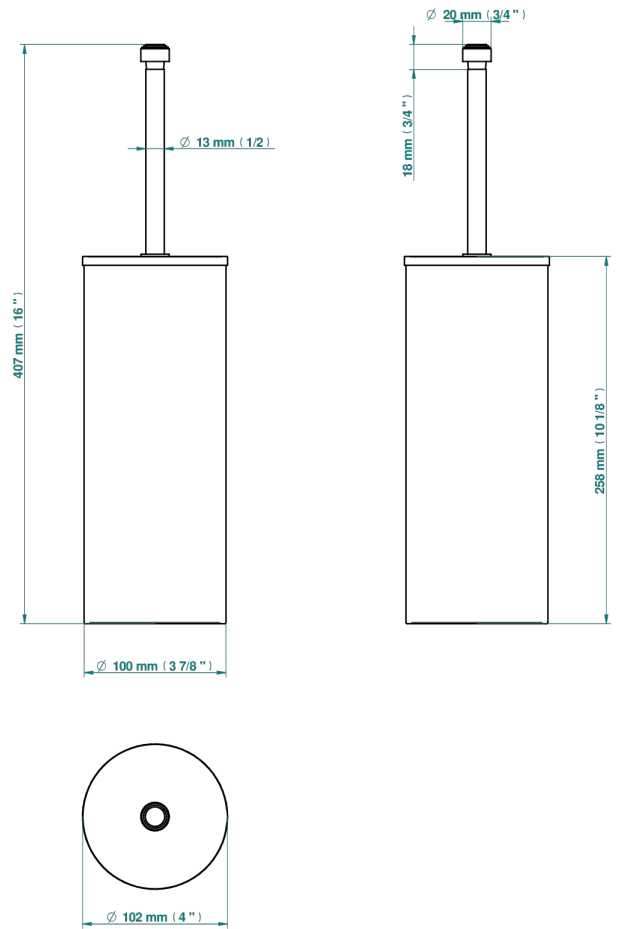

BAMBOU CRISTAL NEGRO

A33-4700C

Escobillero y escobilla con tapa

THG[®]
PARIS

18275

18/01/2021

CARACTERÍSTICAS

- Bambou cristal negro
- Escobillero y escobilla con tapa