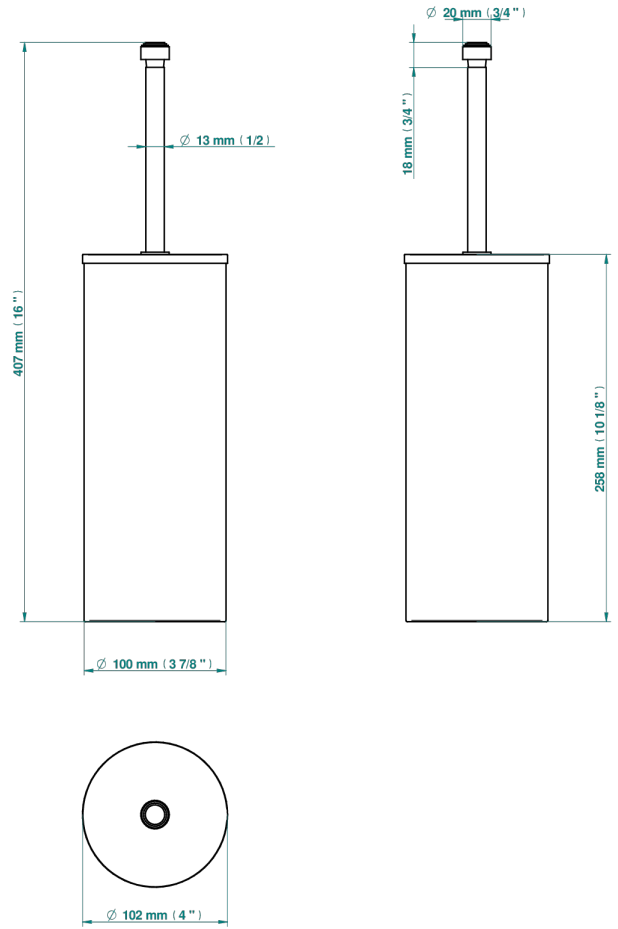

# MOSSI CRISTAL NEGRO

A2N-4700C

Escobillero y escobilla con tapa

THG<sup>®</sup>  
PARIS

18275

18/01/2021

## CARACTERÍSTICAS

- Mossi cristal negro
- Escobillero y escobilla con tapa