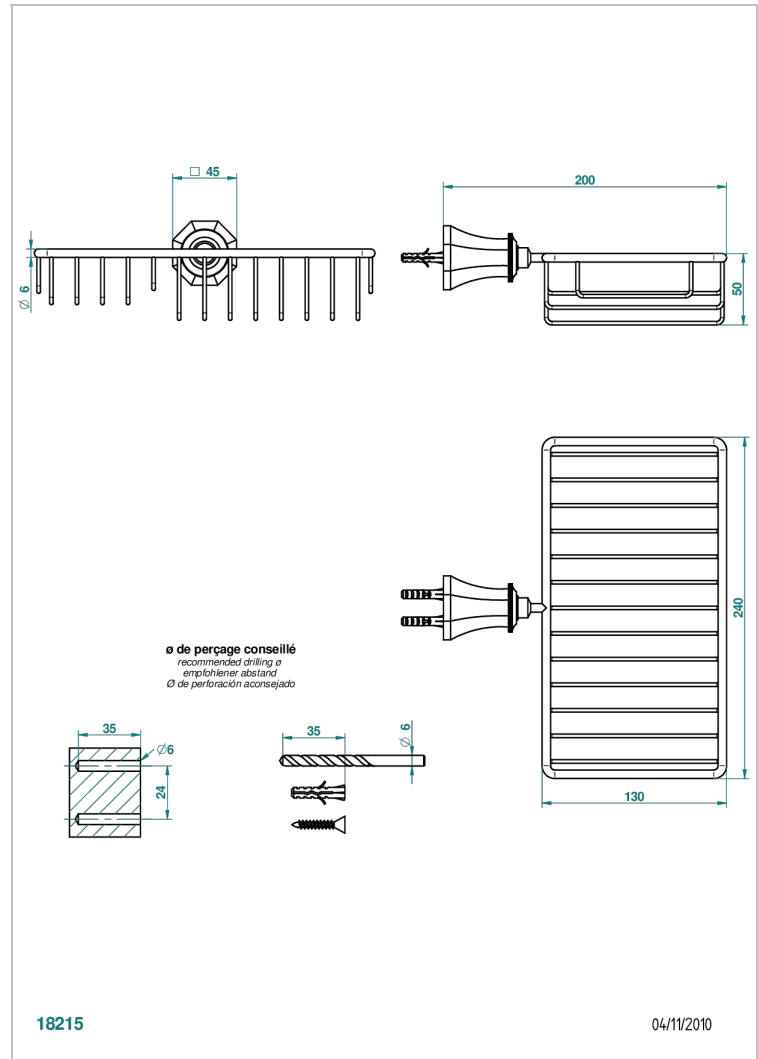

TRADITION CON MANETAS

A58-2620

Jabonera mural para ducha con rosetón 240x130 mm

THG[®]
PARIS

CARACTERÍSTICAS

- Tradition con manetas
- Jabonera mural para ducha con rosetón 240x130 mm

ACABADOS DISPONIBLES

Bronce claro - D01
Cerámica negra mate - D30
Cobre viejo mate - H07
Cromo - A02
Cromo / dorado - G02
Cromo mate - C02