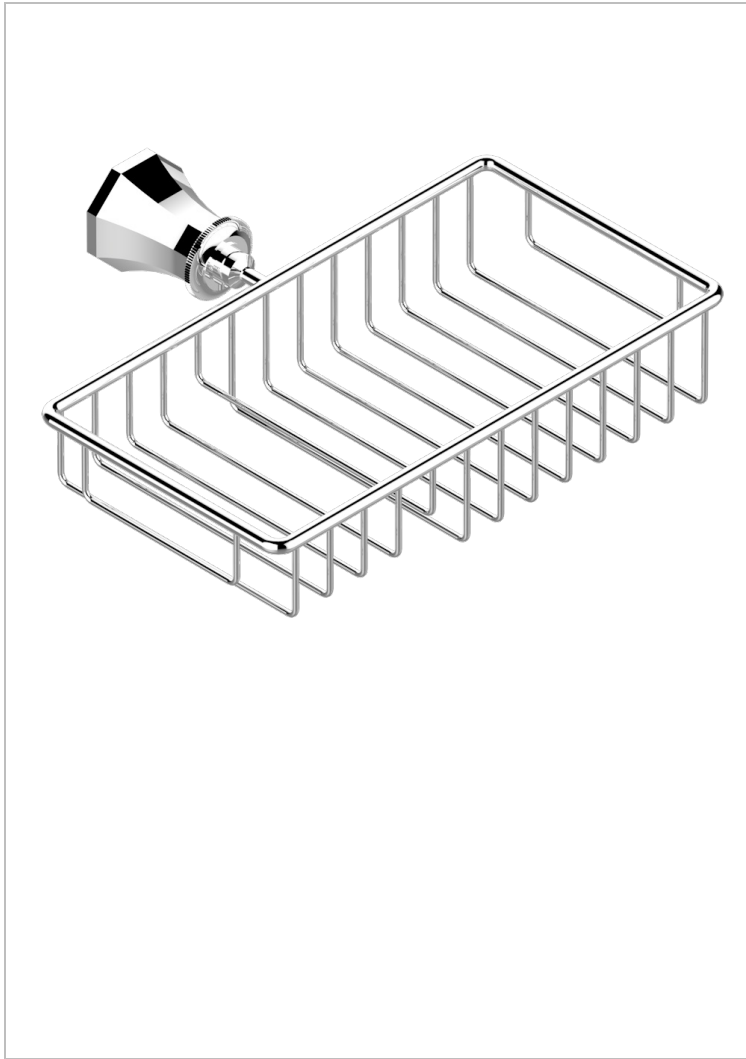

TRADITION CON MANETAS

A58-2620

Jabonera mural para ducha con rosetón 240x130 mm

THG[®]
PARIS

CARACTERÍSTICAS

- Tradition con manetas
- Jabonera mural para ducha con rosetón 240x130 mm

ACABADOS DISPONIBLES

Bronce claro - D01
Cerámica negra mate - D30
Cobre viejo mate - H07
Cromo - A02
Cromo / dorado - G02
Cromo mate - C02

Dorado - F01
Dorado mate - F07
Dorado pálido - F30
Dorado pálido mate (sin barniz) - F31
Natural smoked Brass - A13
Níquel - B01

Níquel mate - C01
Níquel viejo - H28
Pvd blush - H62
Pvd blush mate - H60
Pvd color latón - H49
Pvd color latón mate - H50