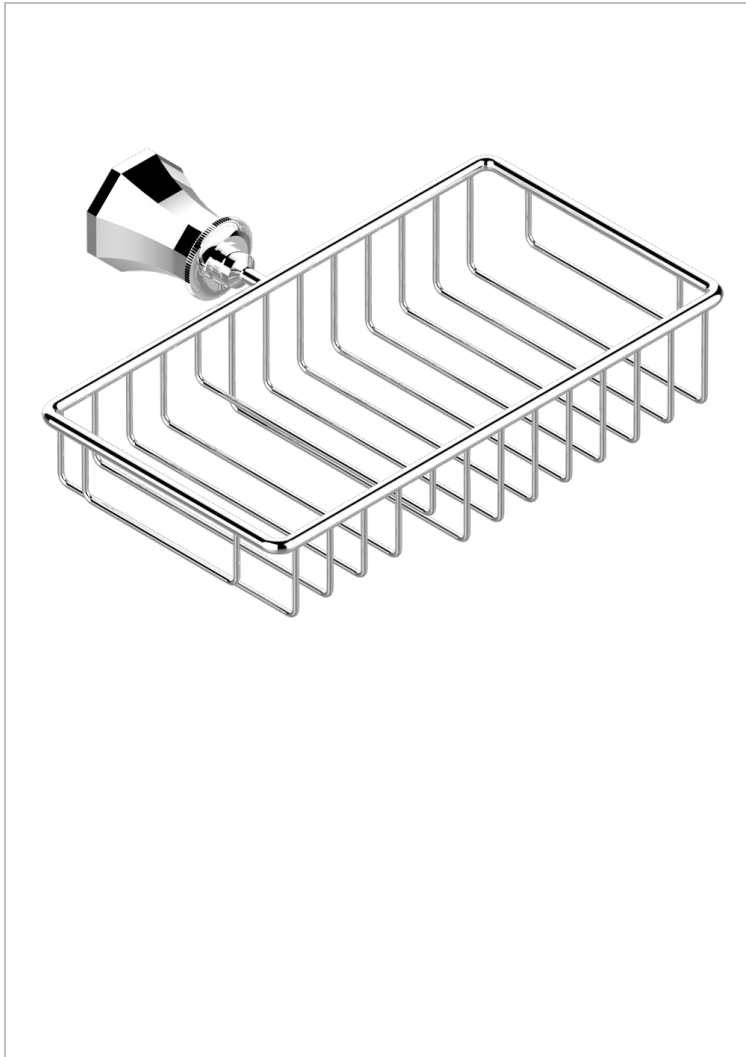

ART DECO CRISTAL

A56-2620

Porte-savon fil et porte-éponge combinés 240x130 mm avec rosace

THG[®]
PARIS

CARACTÉRISTIQUES

- Art Déco Cristal
- Porte-savon fil et porte-éponge combinés 240x130 mm avec rosace

FINITIONS DISPONIBLES

Bronze clair - D01
Chromé - A02
Chromé / doré - G02
Chromé mat - C02
Doré brillant - F01
Doré mat - F07

Laiton fumé naturel - A13
Nickel brillant - B01
Nickel mat - C01
Noir mat céramique - D30
Or pâle - F30
Or pâle mat - F31