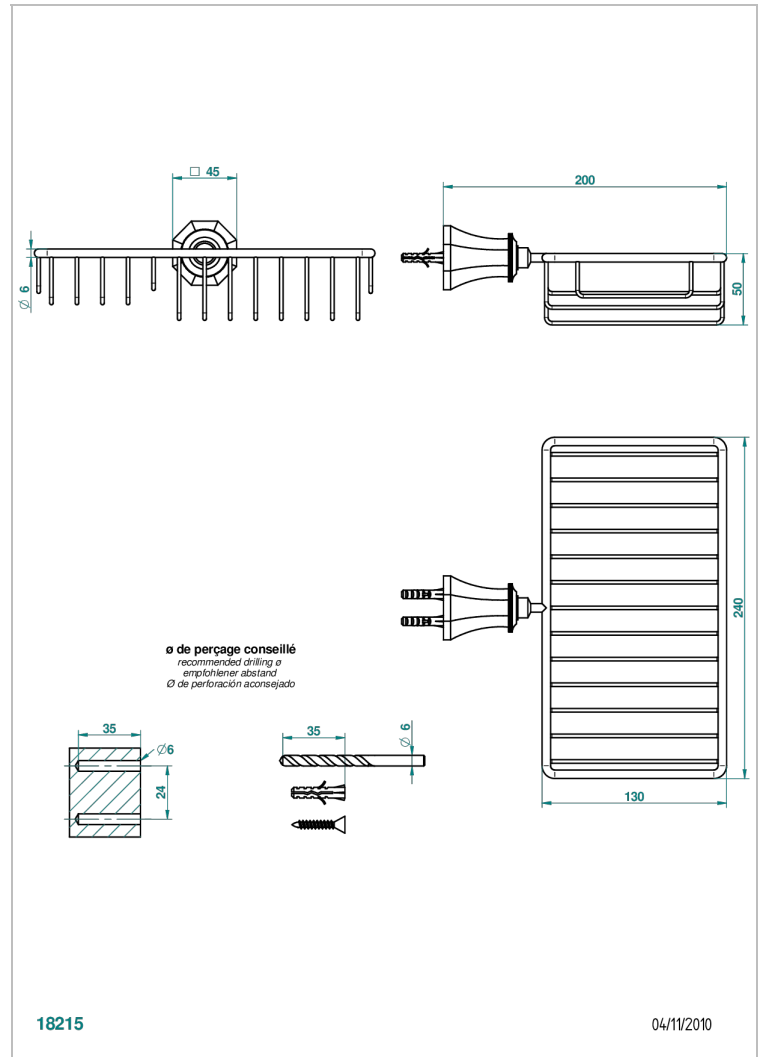

ART DECO CRISTAL

A56-2620

Porte-savon fil et porte-éponge combinés 240x130 mm avec rosace

THG[®]
PARIS

CARACTÉRISTIQUES

- Art Déco Cristal
- Porte-savon fil et porte-éponge combinés 240x130 mm avec rosace

FINITIONS DISPONIBLES