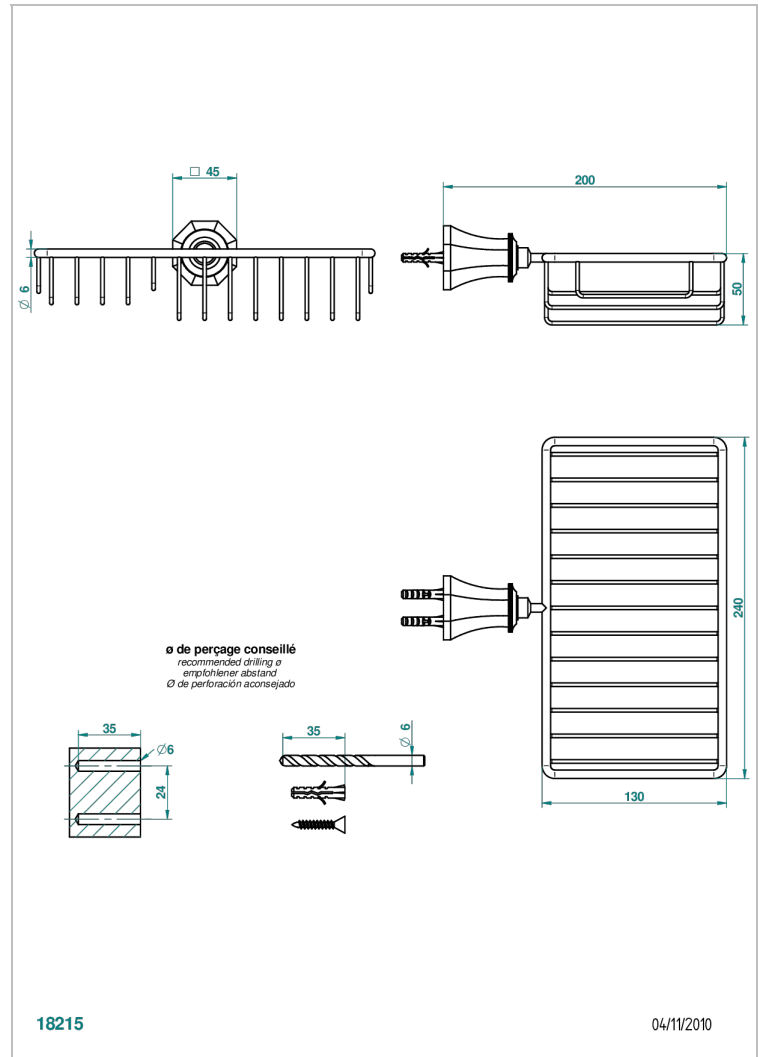

ART DECO CRYSTAL

A56-2620

Jabonera mural para ducha con rosetón 240x130 mm

THG[®]
PARIS

18215

04/11/2010

CARACTERÍSTICAS

- Art Déco Crystal
- Jabonera mural para ducha con rosetón 240x130 mm