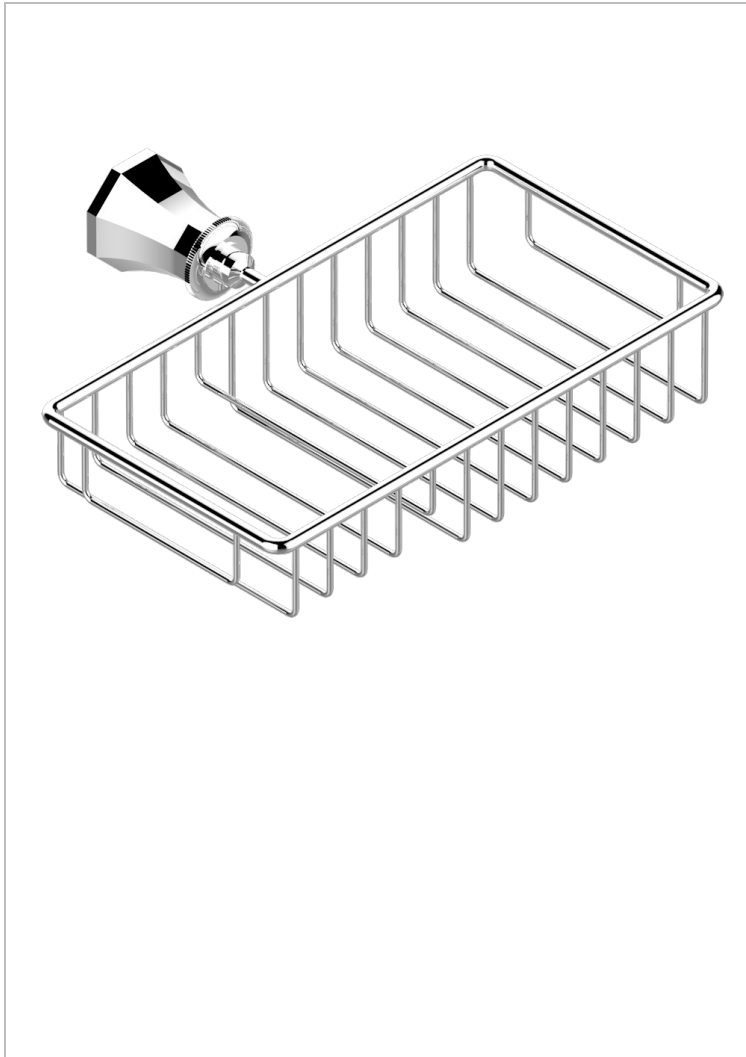

ART DECO CRYSTAL

A56-2620

Jabonera mural para ducha con rosetón 240x130 mm

THG[®]
PARIS

18215

04/11/2010

CARACTERÍSTICAS

- Art Déco Crystal
- Jabonera mural para ducha con rosetón 240x130 mm

ACABADOS DISPONIBLES

Bronce claro - D01
Cerámica negra mate - D30
Cobre viejo mate - H07
Cromo - A02
Cromo / dorado - G02
Cromo mate - C02

Dorado - F01
Dorado mate - F07
Dorado pálido - F30
Dorado pálido mate (sin barniz) - F31
Natural smoked Brass - A13
Níquel - B01