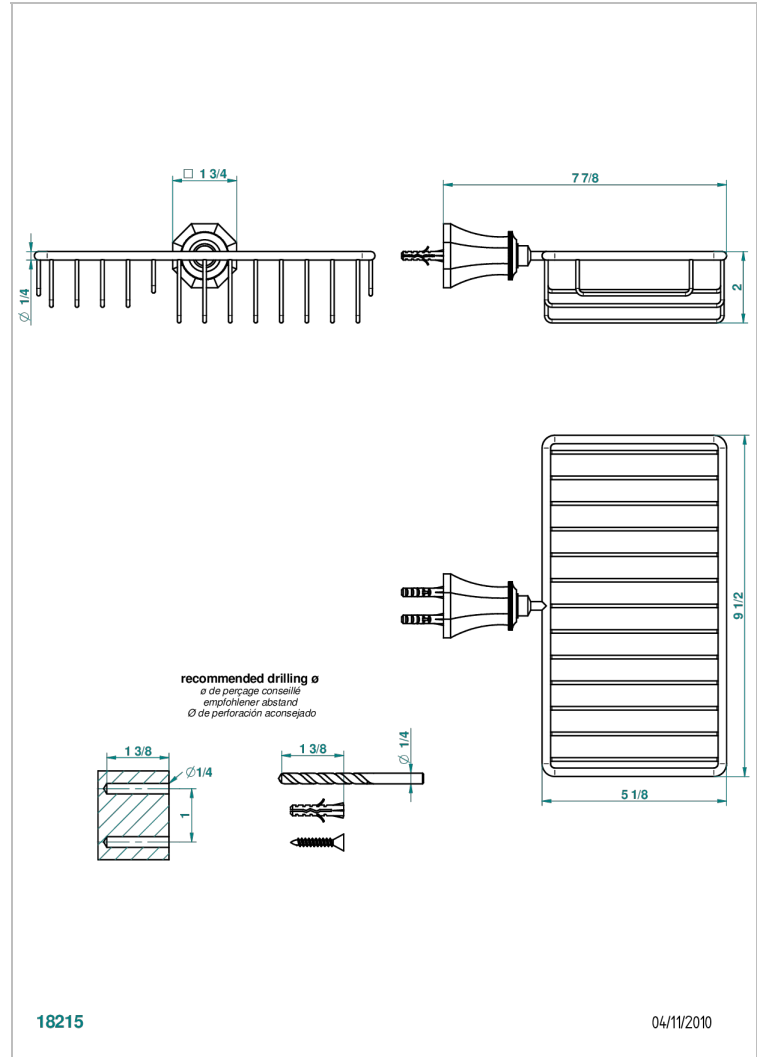

# ART DECO CRISTAL

A56-2620

Porte-savon fil et porte-éponge combinés 240x130 mm avec rosace

THG<sup>®</sup>  
PARIS

18215

04/11/2010

## CARACTÉRISTIQUES

- Art Déco Cristal
- Porte-savon fil et porte-éponge combinés 240x130 mm avec rosace