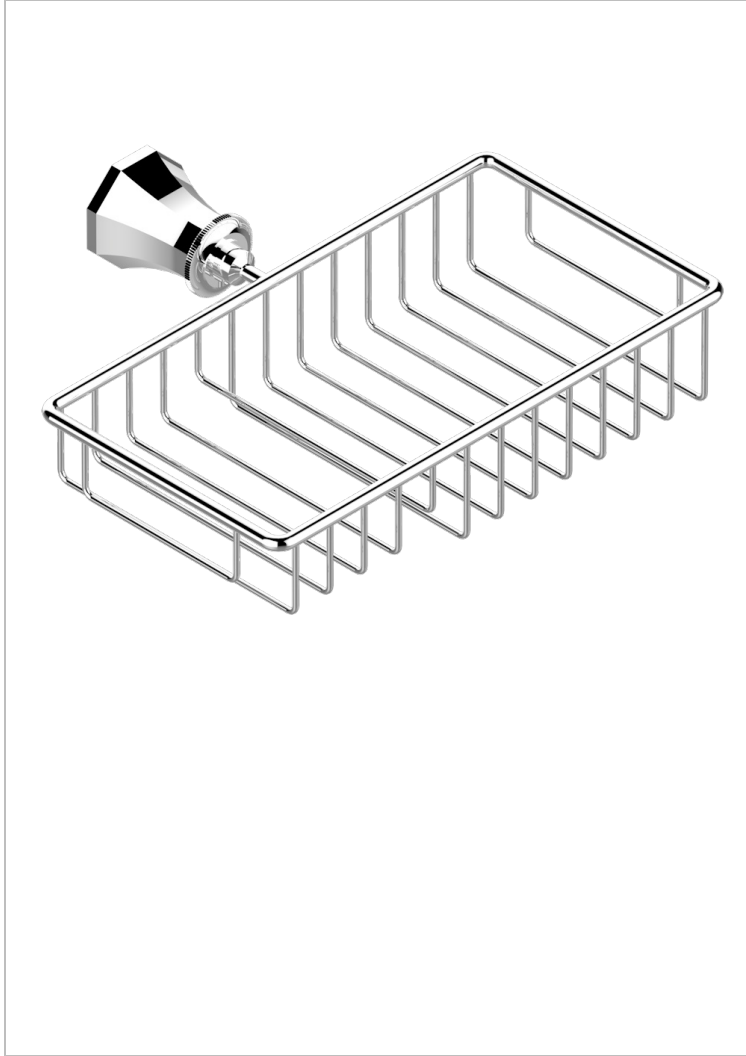

# ART DECO CRISTAL

A56-2620

Porte-savon fil et porte-éponge combinés 240x130 mm avec rosace

THG<sup>®</sup>  
PARIS

18215

04/11/2010

## CARACTÉRISTIQUES

- Art Déco Cristal
- Porte-savon fil et porte-éponge combinés 240x130 mm avec rosace