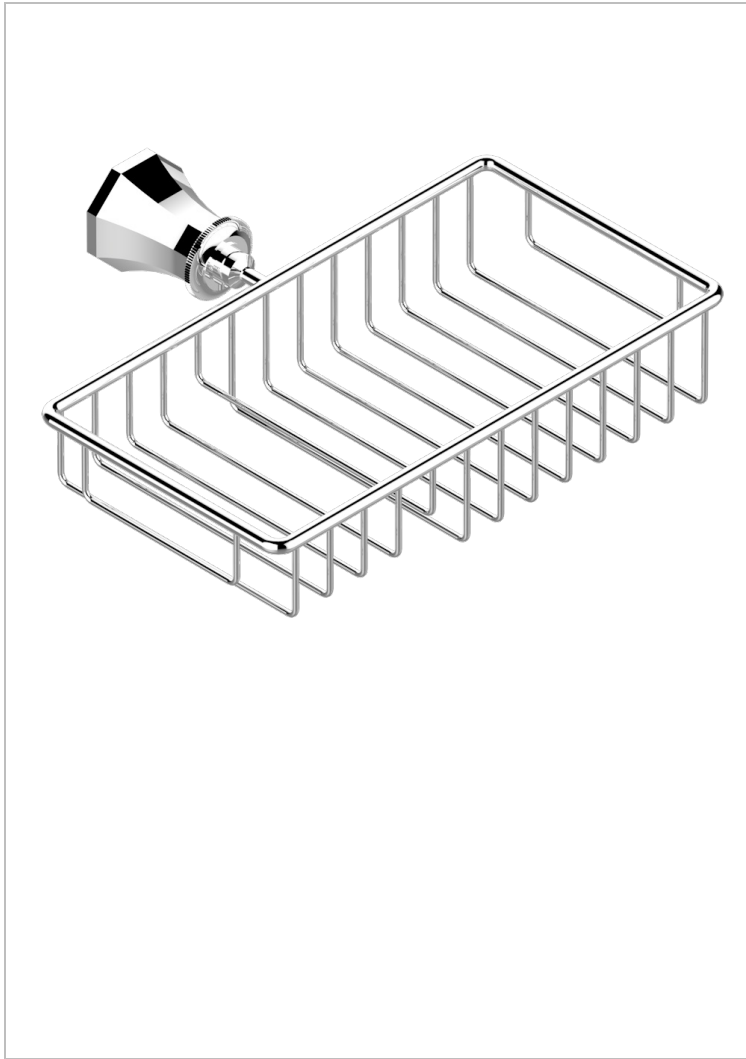

# ART DECO CRYSTAL

A56-2620

Jabonera mural para ducha con rosetón 240x130 mm

THG<sup>®</sup>  
PARIS

## CARACTERÍSTICAS

- Art Déco Crystal
- Jabonera mural para ducha con rosetón 240x130 mm