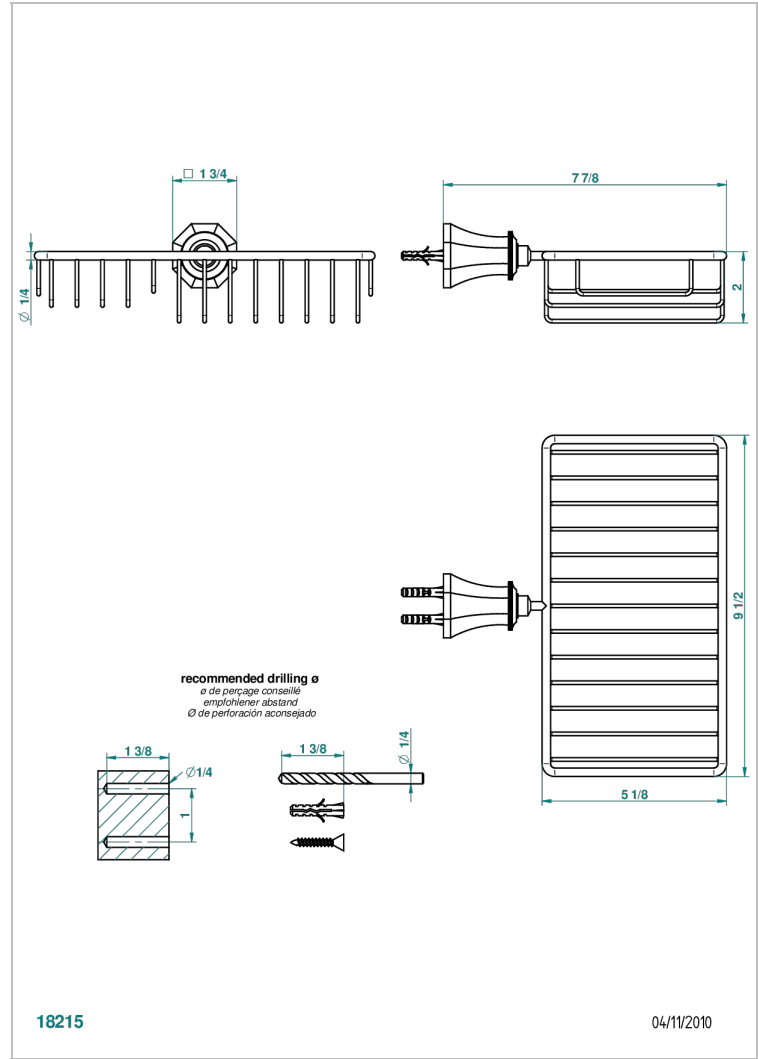

# ART DECO CRYSTAL

A56-2620

Jabonera mural para ducha con rosetón 240x130 mm

THG<sup>®</sup>  
PARIS

## CARACTERÍSTICAS

- Art Déco Crystal
- Jabonera mural para ducha con rosetón 240x130 mm