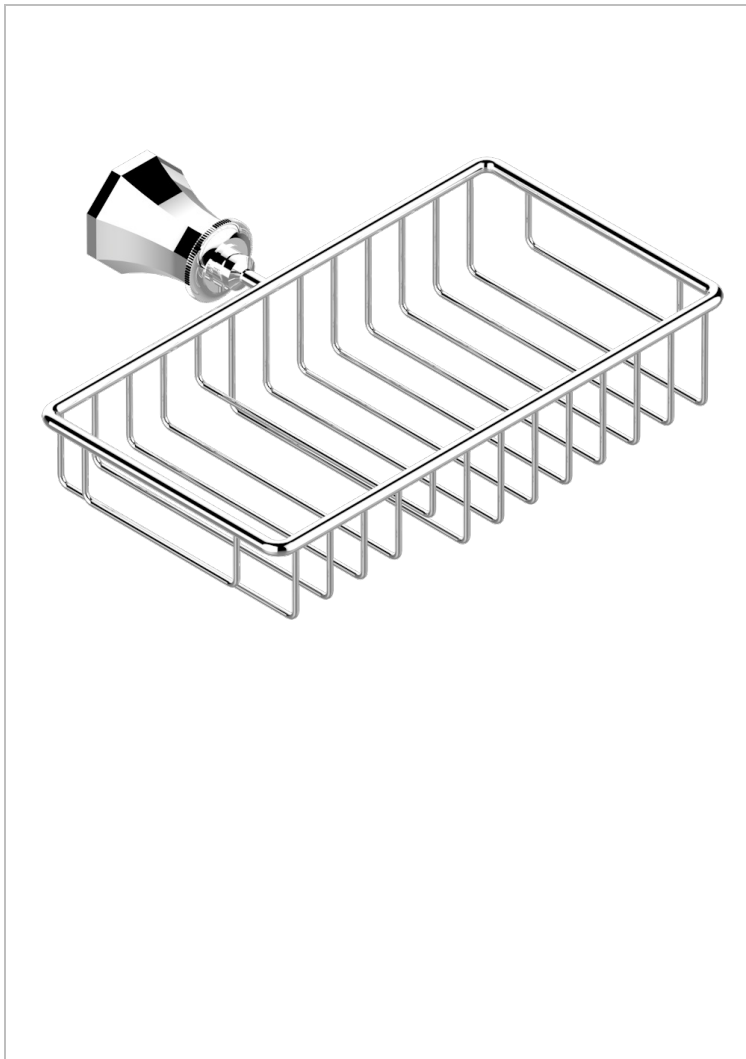

ART DECO CRISTAL

A56-2620

Porte-savon fil et porte-éponge combinés 240x130 mm avec rosace

THG[®]
PARIS

CARACTÉRISTIQUES

- Art Déco Cristal
- Porte-savon fil et porte-éponge combinés 240x130 mm avec rosace

FINITIONS DISPONIBLES

Bronze clair - D01
Chromé - A02
Chromé / doré - G02
Chromé mat - C02
Doré brillant - F01
Doré mat - F07

Laiton fumé naturel - A13
Nickel brillant - B01
Nickel mat - C01
Noir mat céramique - D30
Or pâle - F30
Or pâle mat - F31