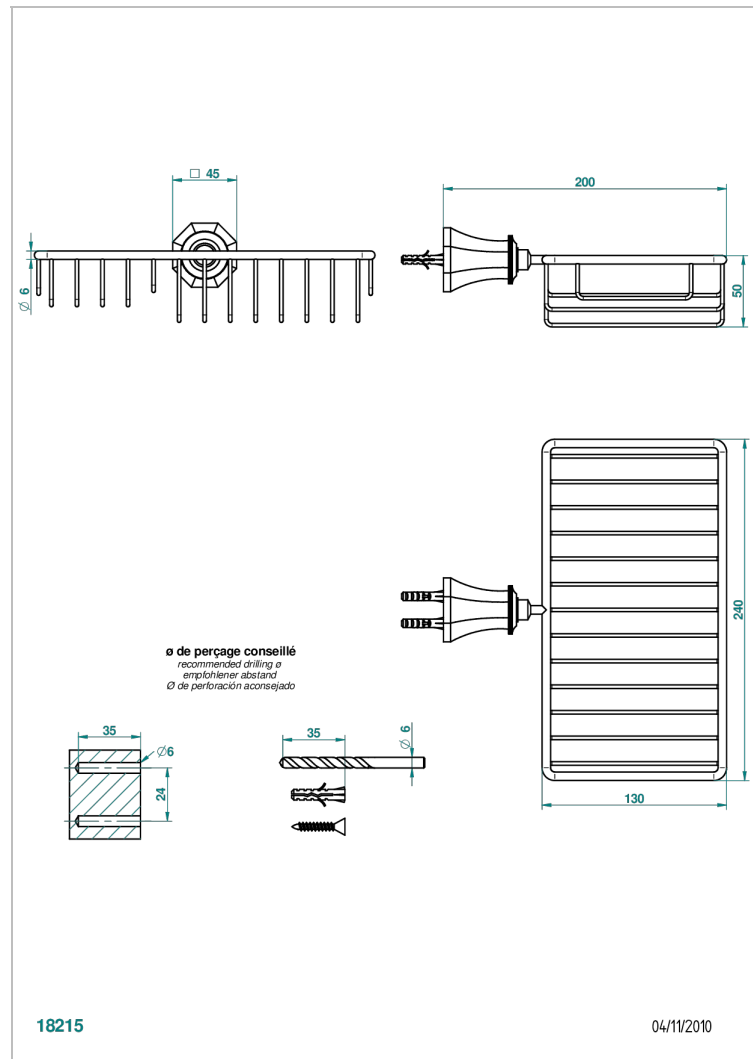

ART DECO CRISTAL

A56-2620

Porte-savon fil et porte-éponge combinés 240x130 mm avec rosace

THG[®]
PARIS

CARACTÉRISTIQUES

- Art Déco Cristal
- Porte-savon fil et porte-éponge combinés 240x130 mm avec rosace

FINITIONS DISPONIBLES