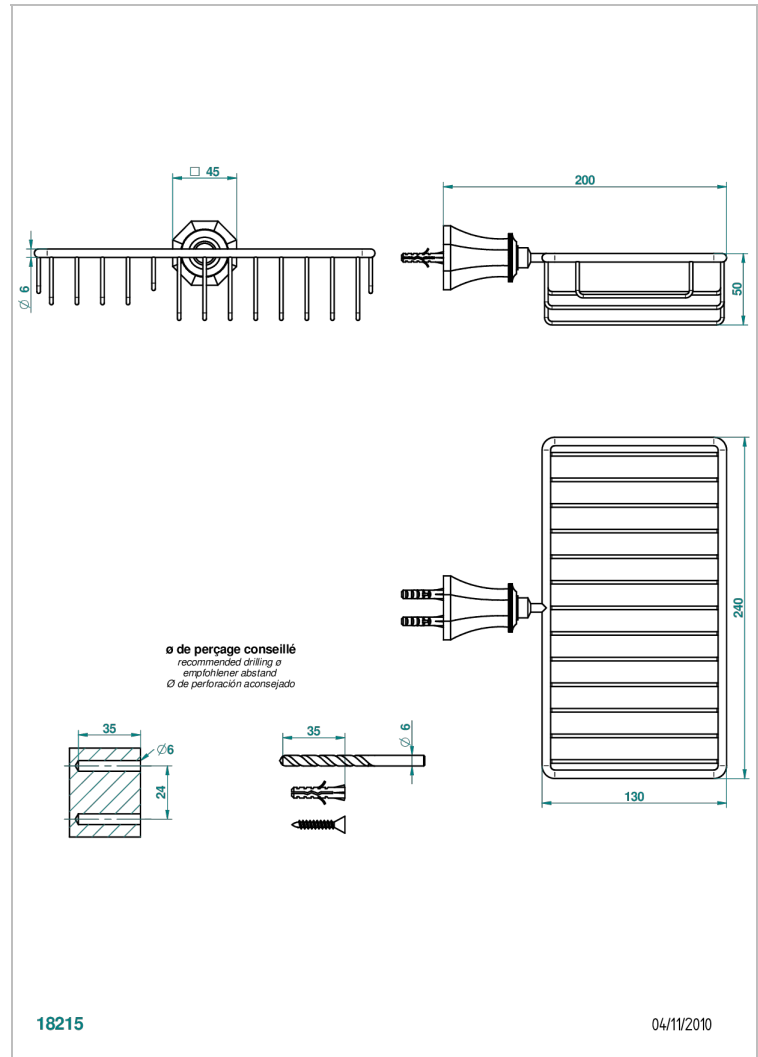

ART DECO CRYSTAL

A56-2620

Jabonera mural para ducha con rosetón 240x130 mm

THG[®]
PARIS

CARACTERÍSTICAS

- Art Déco Crystal
- Jabonera mural para ducha con rosetón 240x130 mm

ACABADOS DISPONIBLES

Bronce claro - D01
Cerámica negra mate - D30
Cobre viejo mate - H07
Cromo - A02
Cromo / dorado - G02
Cromo mate - C02