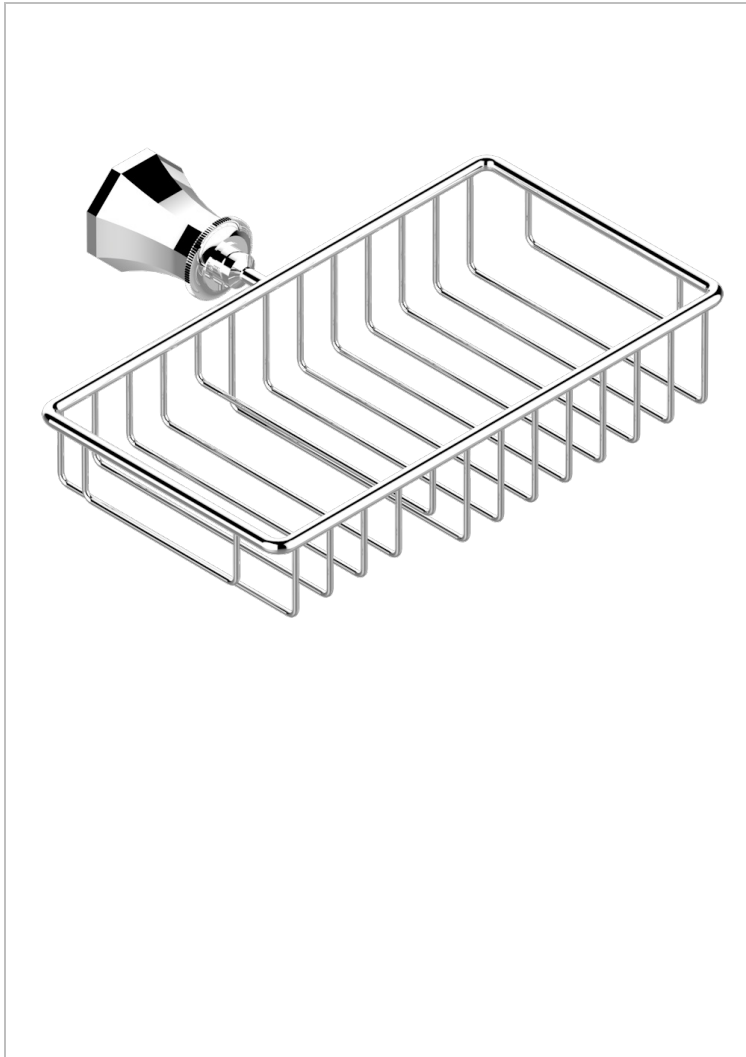

ART DECO CRYSTAL

A56-2620

Jabonera mural para ducha con rosetón 240x130 mm

THG[®]
PARIS

CARACTERÍSTICAS

- Art Déco Crystal
- Jabonera mural para ducha con rosetón 240x130 mm

ACABADOS DISPONIBLES

Bronce claro - D01
Cerámica negra mate - D30
Cobre viejo mate - H07
Cromo - A02
Cromo / dorado - G02
Cromo mate - C02

Dorado - F01
Dorado mate - F07
Dorado pálido - F30
Dorado pálido mate (sin barniz) - F31
Natural smoked Brass - A13
Níquel - B01

Níquel mate - C01
Níquel viejo - H28
Pvd blush - H62
Pvd blush mate - H60
Pvd color latón - H49
Pvd color latón mate - H50