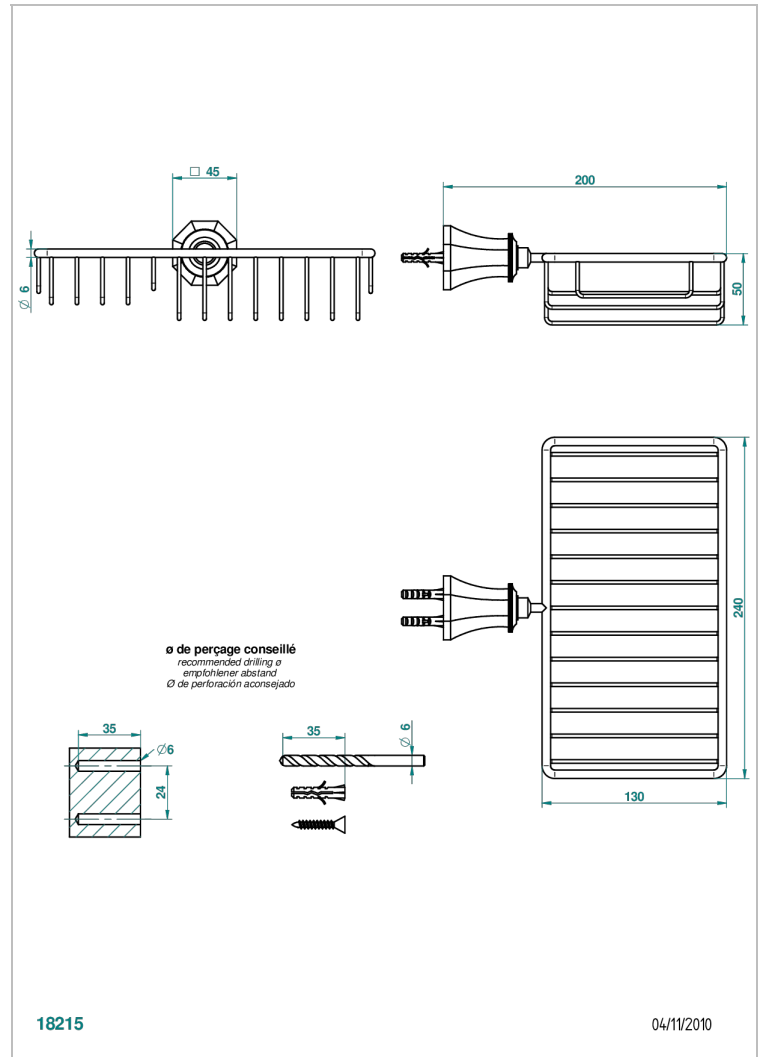

ART DECO, KRISTALL

A56-2620

Seifen-und Schwammkorb 240 x 130 mm mit Rosette

THG[®]
PARIS

EIGENSCHAFTEN

- Art Déco, Kristall
- Seifen-und Schwammkorb 240 x 130 mm mit Rosette

VERFÜGBARE OBERFLÄCHEN

Altnickel - H28
Blassgold - F30
Blassgold matt unlackiert - F31
Bronze hell - D01
Chrom - A02
Chrom / gold - G02