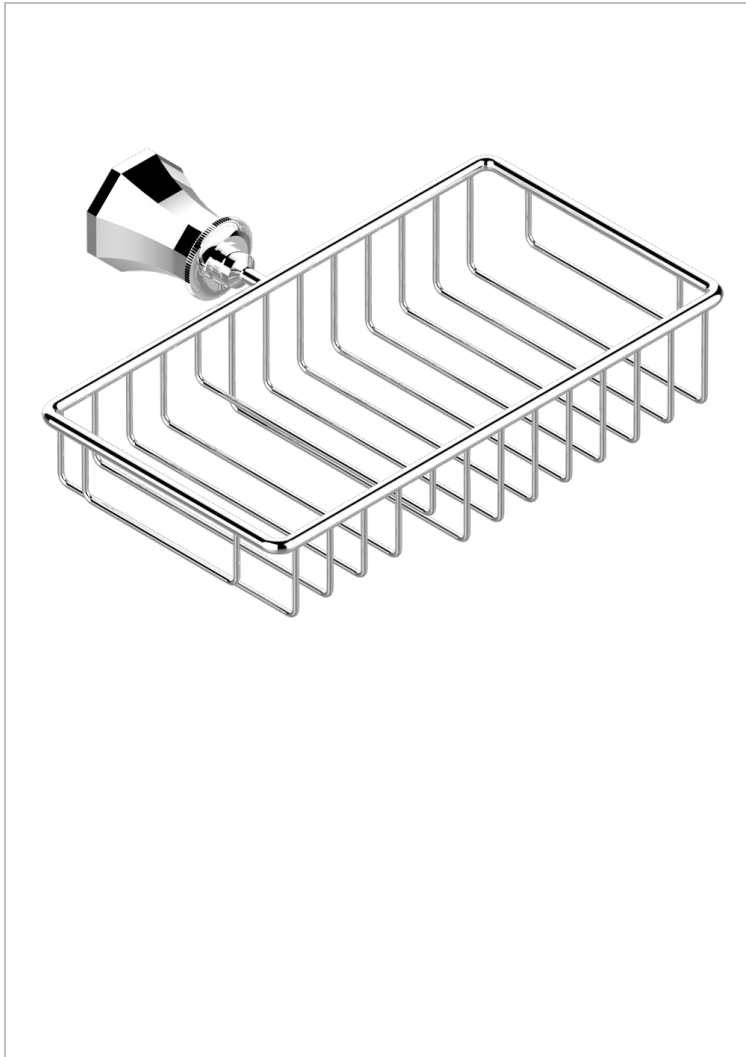

ART DECO, KRISTALL

A56-2620

Seifen-und Schwammkorb 240 x 130 mm mit Rosette

THG[®]
PARIS

EIGENSCHAFTEN

- Art Déco, Kristall
- Seifen-und Schwammkorb 240 x 130 mm mit Rosette

VERFÜGBARE OBERFLÄCHEN

Altnickel - H28
Blassgold - F30
Blassgold matt unlackiert - F31
Bronze hell - D01
Chrom - A02
Chrom / gold - G02