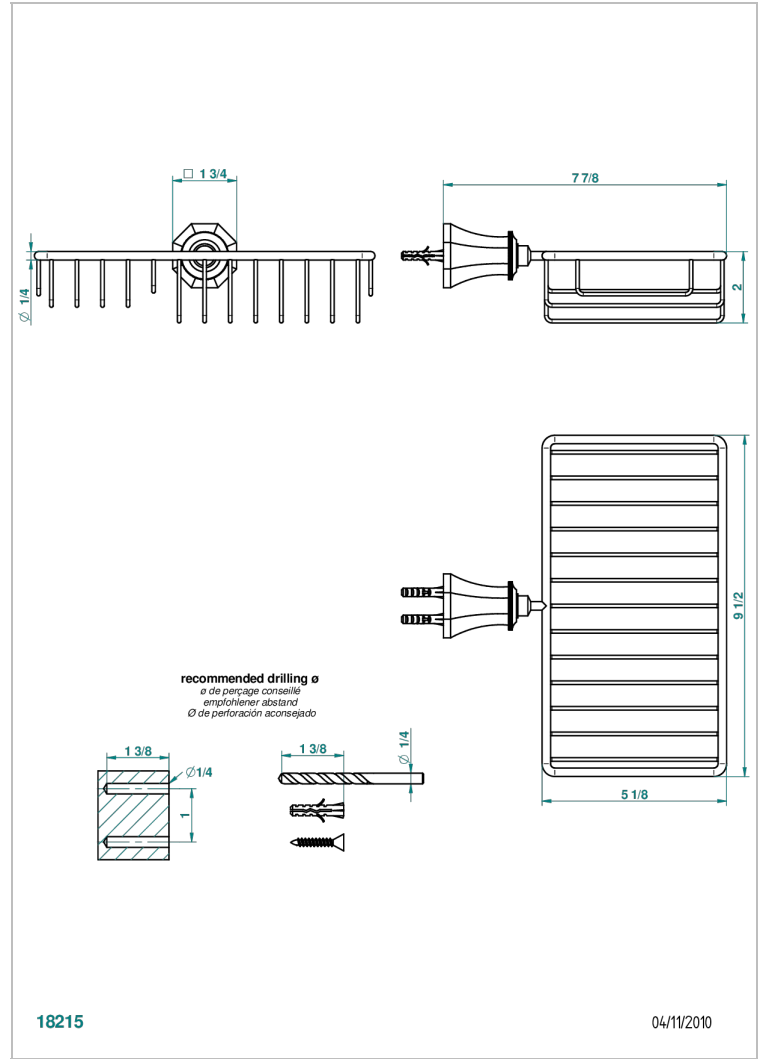

# ART DECO CRISTAL

A56-2620

Porte-savon fil et porte-éponge combinés 240x130 mm avec rosace

THG<sup>®</sup>  
PARIS

## CARACTÉRISTIQUES

- Art Déco Cristal
- Porte-savon fil et porte-éponge combinés 240x130 mm avec rosace