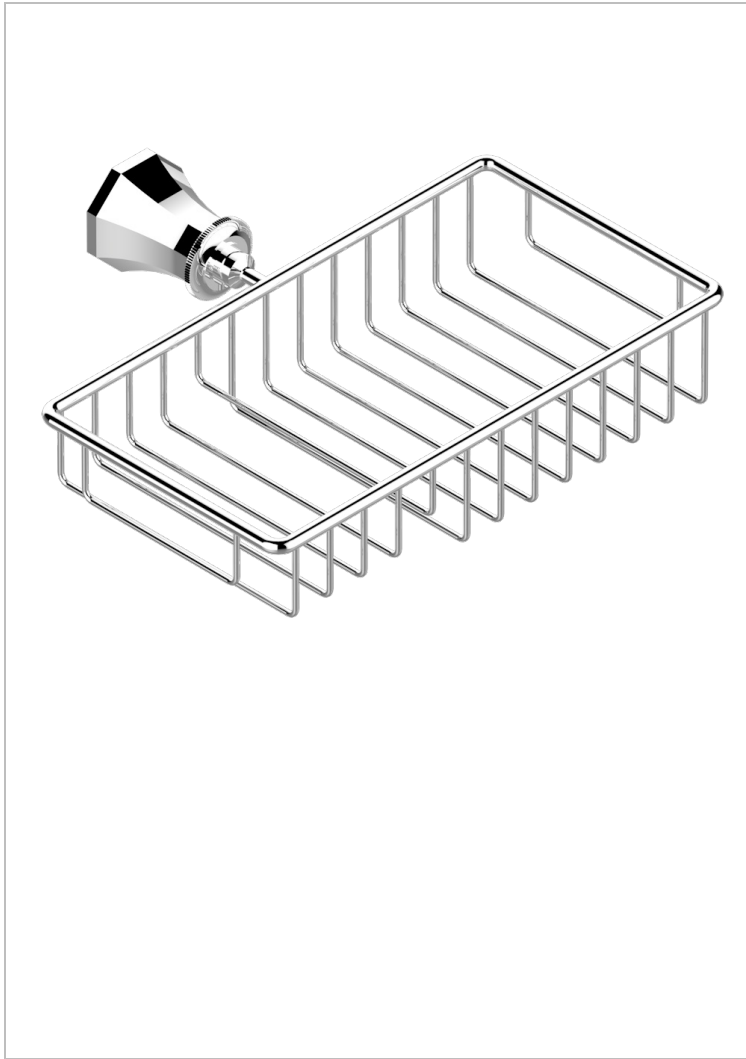

# ART DECO CRISTAL

A56-2620

Porte-savon fil et porte-éponge combinés 240x130 mm avec rosace

THG<sup>®</sup>  
PARIS

## CARACTÉRISTIQUES

- Art Déco Cristal
- Porte-savon fil et porte-éponge combinés 240x130 mm avec rosace