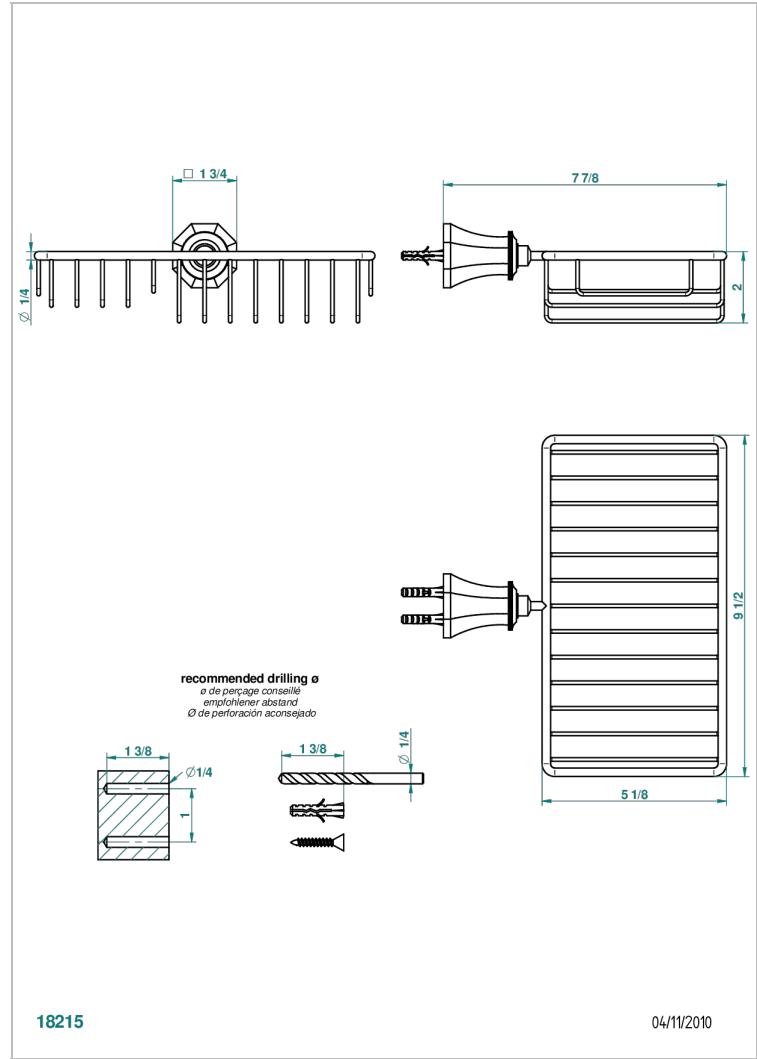

ART DECO CRYSTAL

A56-2620

Jabonera mural para ducha con rosetón 240x130 mm

THG[®]
PARIS

CARACTERÍSTICAS

- Art Déco Crystal
- Jabonera mural para ducha con rosetón 240x130 mm

ACABADOS DISPONIBLES

Bronce claro - D01
Cerámica negra mate - D30
Cobre viejo mate - H07
Cromo - A02
Cromo / dorado - G02
Cromo mate - C02