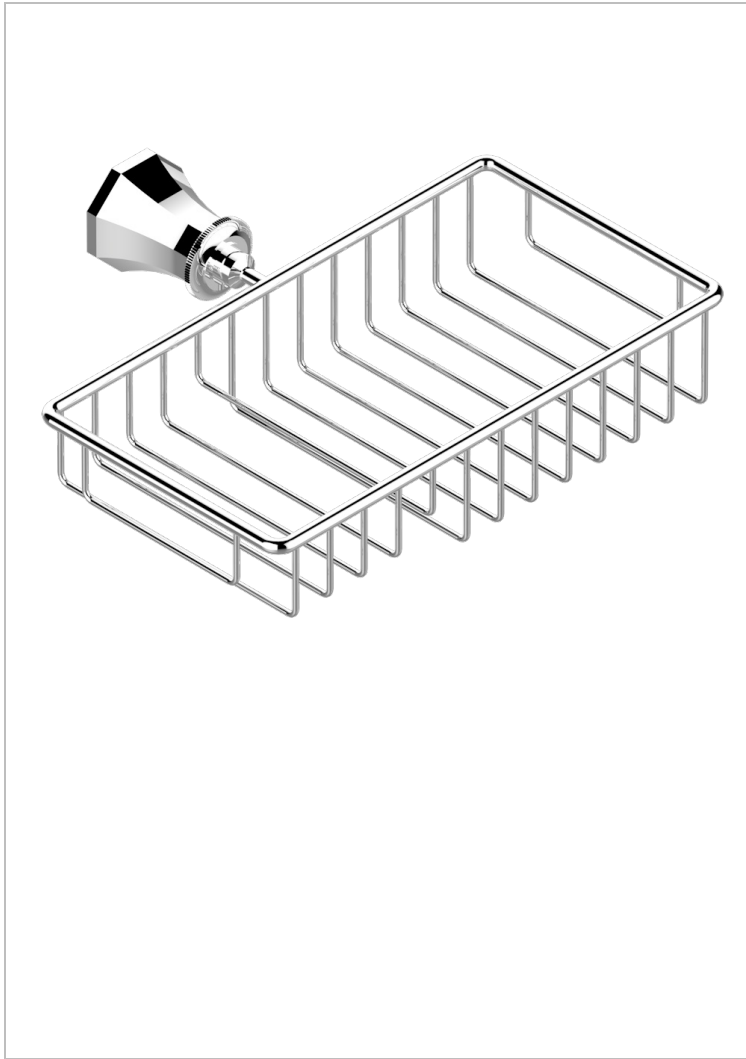

ART DECO CRYSTAL

A56-2620

Jabonera mural para ducha con rosetón 240x130 mm

THG[®]
PARIS

CARACTERÍSTICAS

- Art Déco Crystal
- Jabonera mural para ducha con rosetón 240x130 mm

ACABADOS DISPONIBLES

Bronce claro - D01
Cerámica negra mate - D30
Cobre viejo mate - H07
Cromo - A02
Cromo / dorado - G02
Cromo mate - C02

Dorado - F01
Dorado mate - F07
Dorado pálido - F30
Dorado pálido mate (sin barniz) - F31
Natural smoked Brass - A13
Níquel - B01

Níquel mate - C01
Níquel viejo - H28
Pvd blush - H62
Pvd blush mate - H60
Pvd color latón - H49
Pvd color latón mate - H50