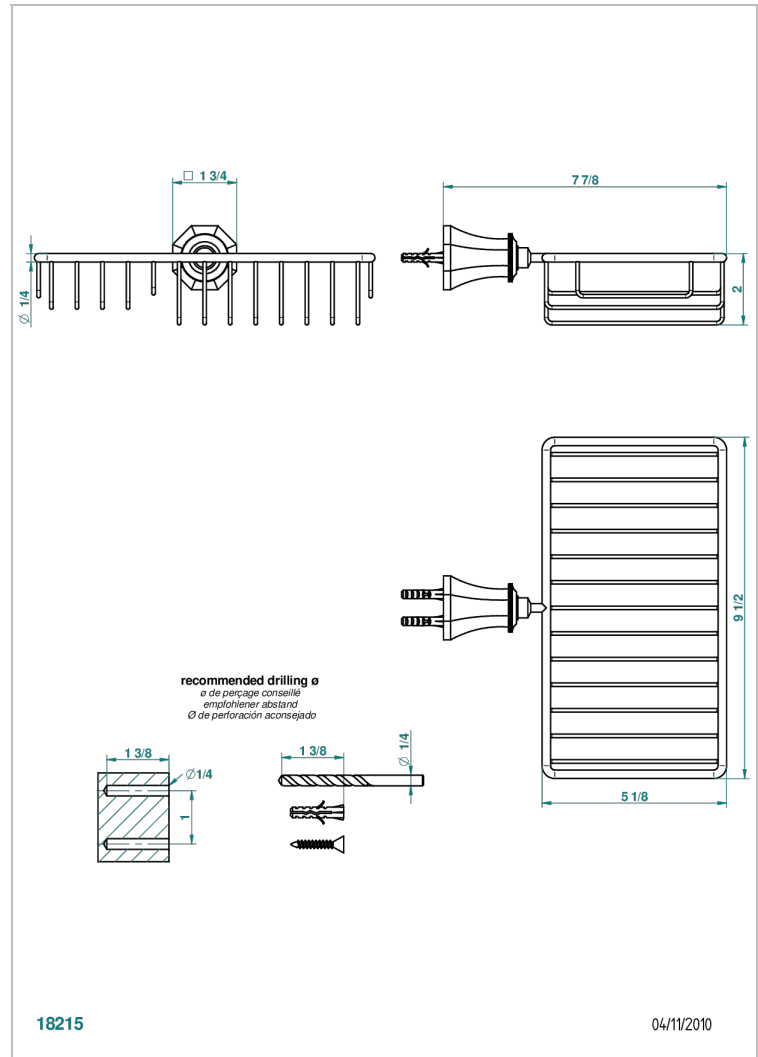

# ART DECO, KRISTALL

A56-2620

Seifen-und Schwammkorb 240 x 130 mm mit Rosette

THG<sup>®</sup>  
PARIS

## EIGENSCHAFTEN

- Art Déco, Kristall
- Seifen-und Schwammkorb 240 x 130 mm mit Rosette