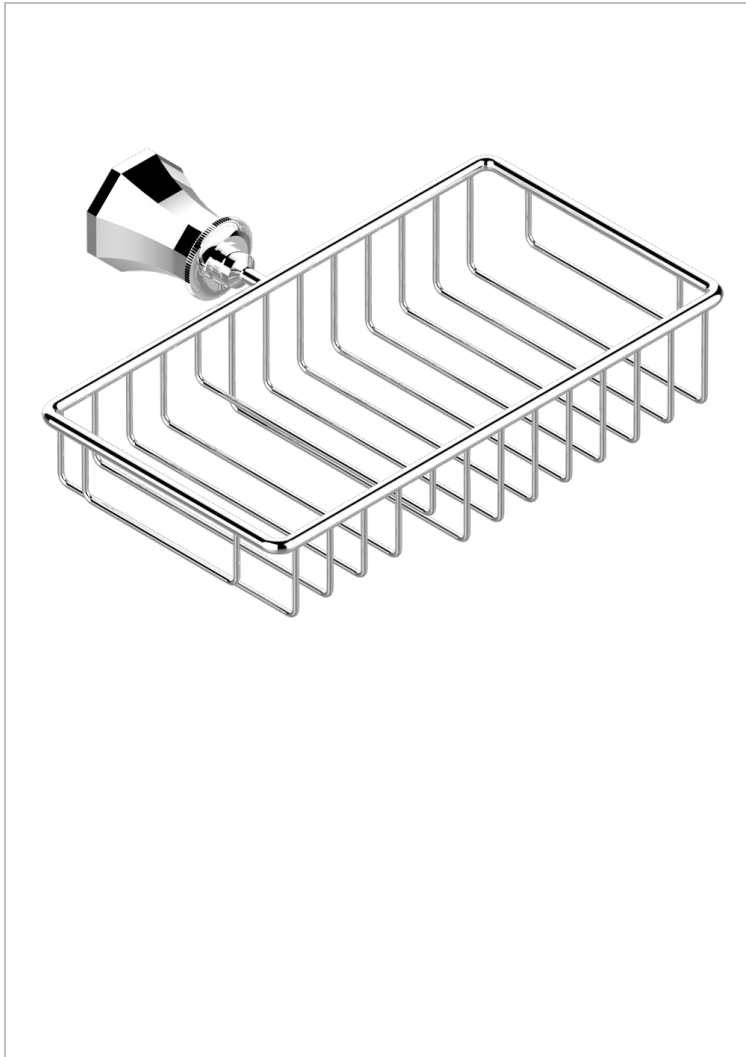

# ART DECO, KRISTALL

A56-2620

Seifen-und Schwammkorb 240 x 130 mm mit Rosette

THG<sup>®</sup>  
PARIS

## EIGENSCHAFTEN

- Art Déco, Kristall
- Seifen-und Schwammkorb 240 x 130 mm mit Rosette