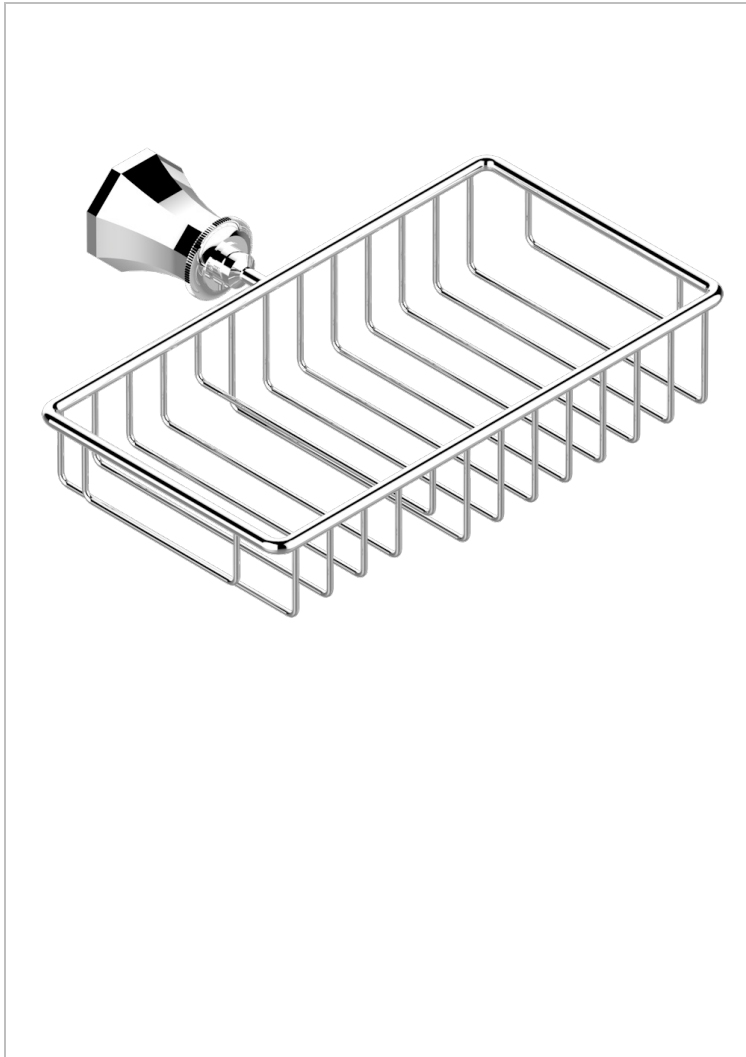

# ART DECO CON MANETAS

A55-2620

Jabonera mural para ducha con rosetón 240x130 mm

THG<sup>®</sup>  
PARIS

## CARACTERÍSTICAS

- Art Deco con manetas
- Jabonera mural para ducha con rosetón 240x130 mm