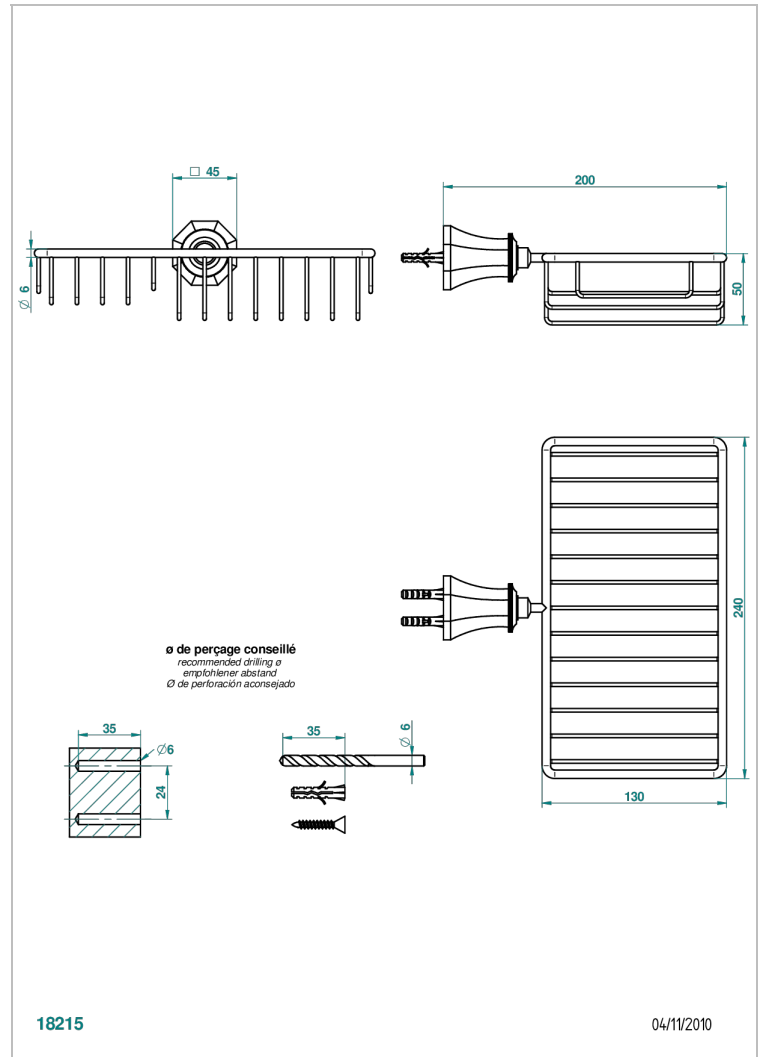

# ART DECO CON MANETAS

A55-2620

Jabonera mural para ducha con rosetón 240x130 mm

THG<sup>®</sup>  
PARIS

## CARACTERÍSTICAS

- Art Deco con manetas
- Jabonera mural para ducha con rosetón 240x130 mm