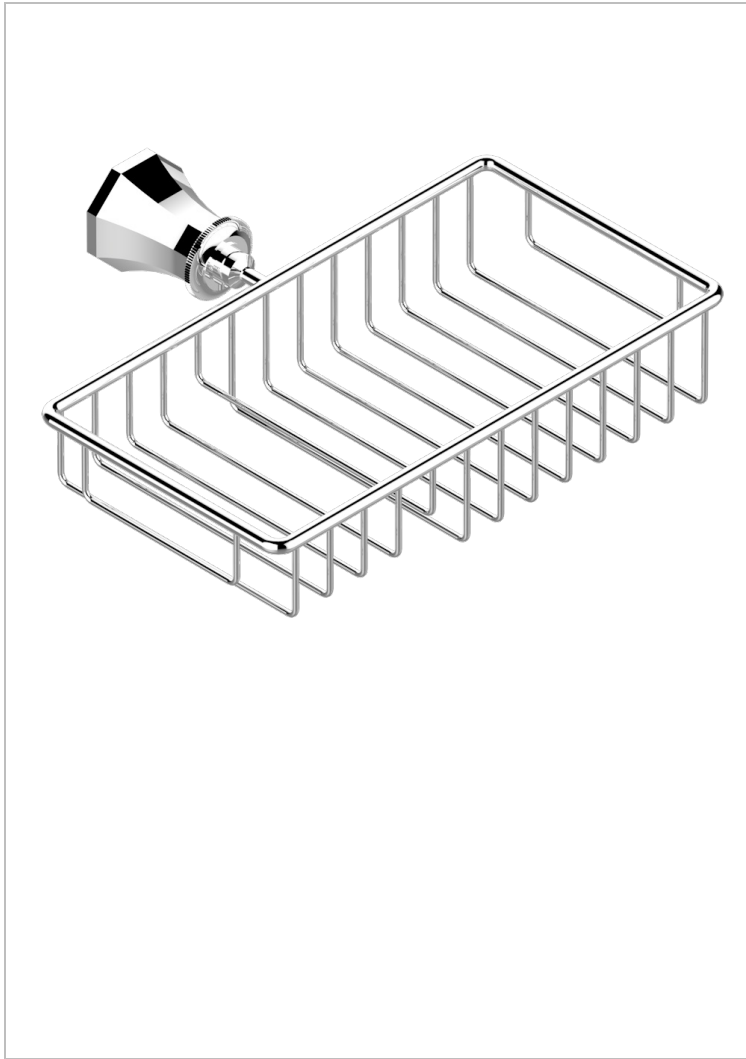

# ART DECO A MANETTES

A55-2620

Porte-savon fil et porte-éponge combinés 240x130 mm avec rosace

THG<sup>®</sup>  
PARIS

## CARACTÉRISTIQUES

- Art Déco à manettes
- Porte-savon fil et porte-éponge combinés 240x130 mm avec rosace