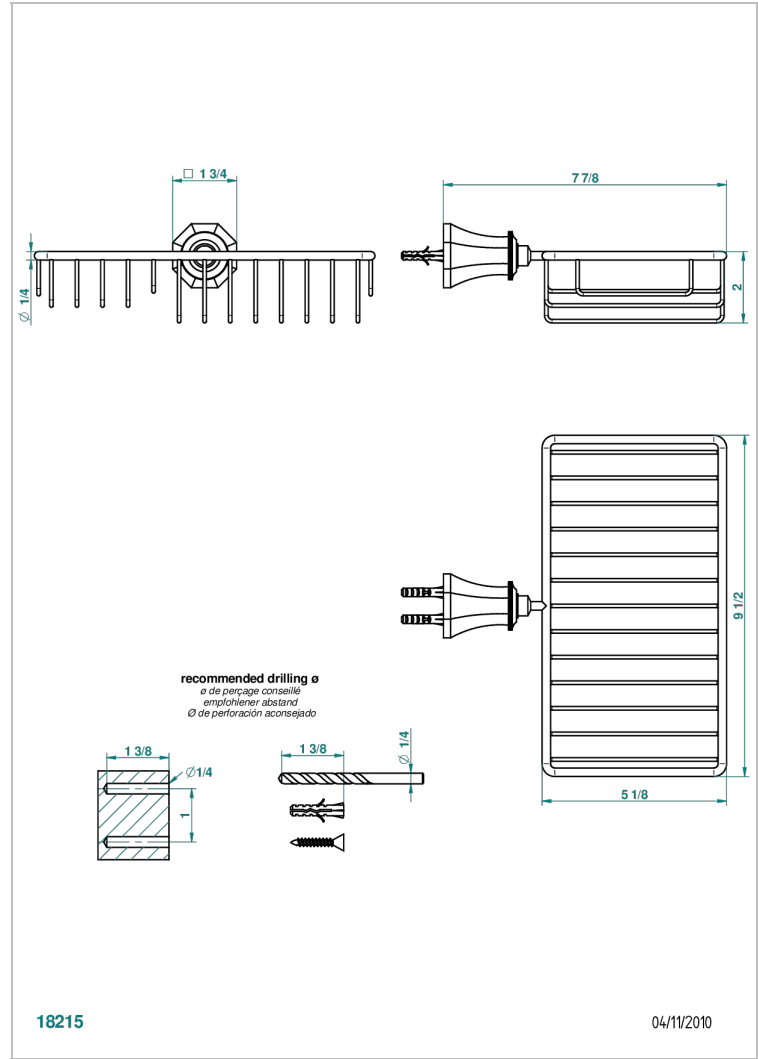

# ART DECO A MANETTES

A55-2620

Porte-savon fil et porte-éponge combinés 240x130 mm avec rosace

THG<sup>®</sup>  
PARIS

## CARACTÉRISTIQUES

- Art Déco à manettes
- Porte-savon fil et porte-éponge combinés 240x130 mm avec rosace