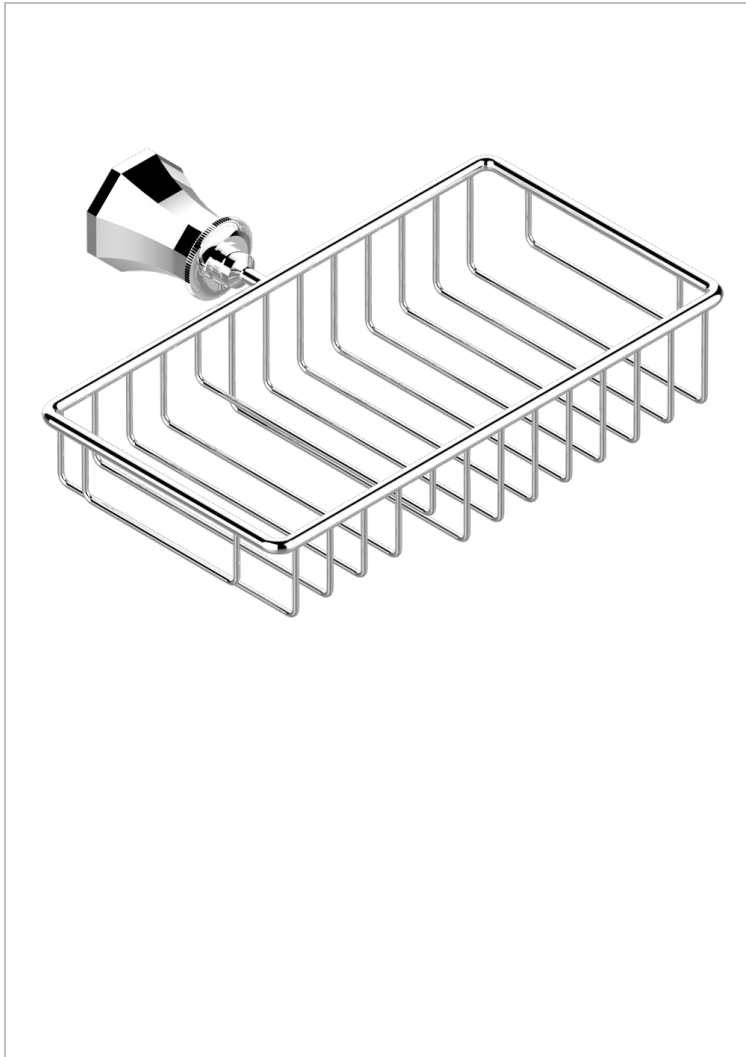

ART DECO CON MANETAS

A55-2620

Jabonera mural para ducha con rosetón 240x130 mm

THG[®]
PARIS

18215

04/11/2010

CARACTERÍSTICAS

- Art Deco con manetas
- Jabonera mural para ducha con rosetón 240x130 mm

ACABADOS DISPONIBLES

Bronce claro - D01
Cerámica negra mate - D30
Cobre viejo mate - H07
Cromo - A02
Cromo / dorado - G02
Cromo mate - C02

Dorado - F01
Dorado mate - F07
Dorado pálido - F30
Dorado pálido mate (sin barniz) - F31
Natural smoked Brass - A13
Níquel - B01