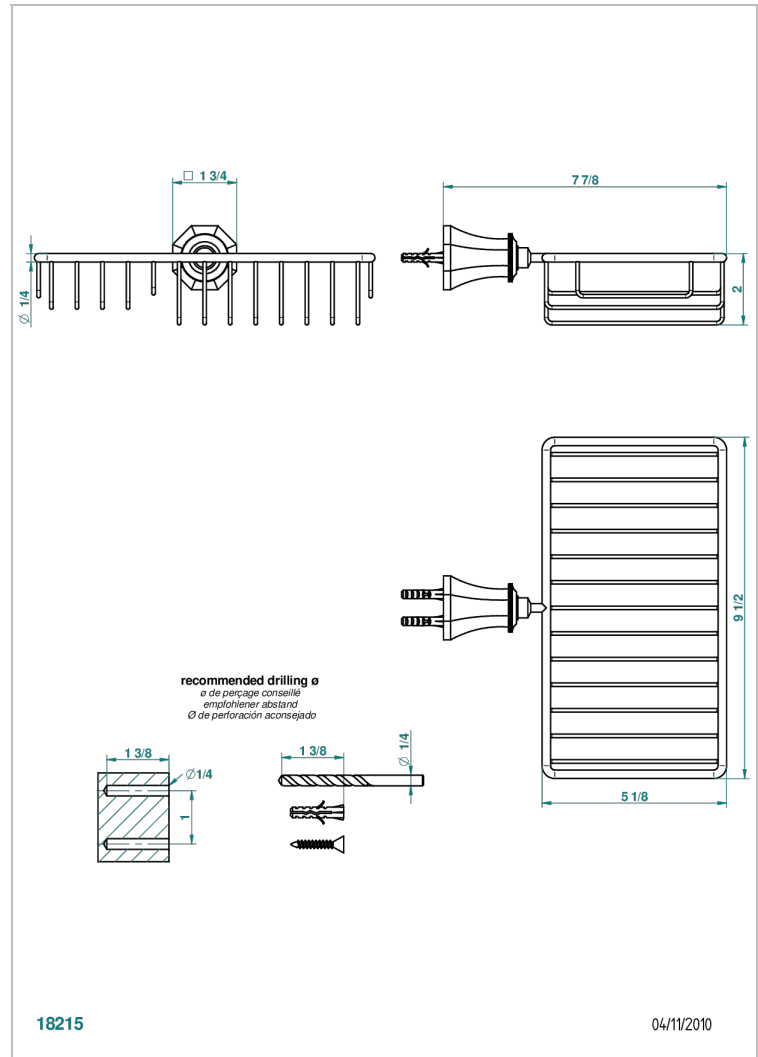

ART DECO CON MANETAS

A55-2620

Jabonera mural para ducha con rosetón 240x130 mm

THG[®]
PARIS

18215

04/11/2010

CARACTERÍSTICAS

- Art Deco con manetas
- Jabonera mural para ducha con rosetón 240x130 mm