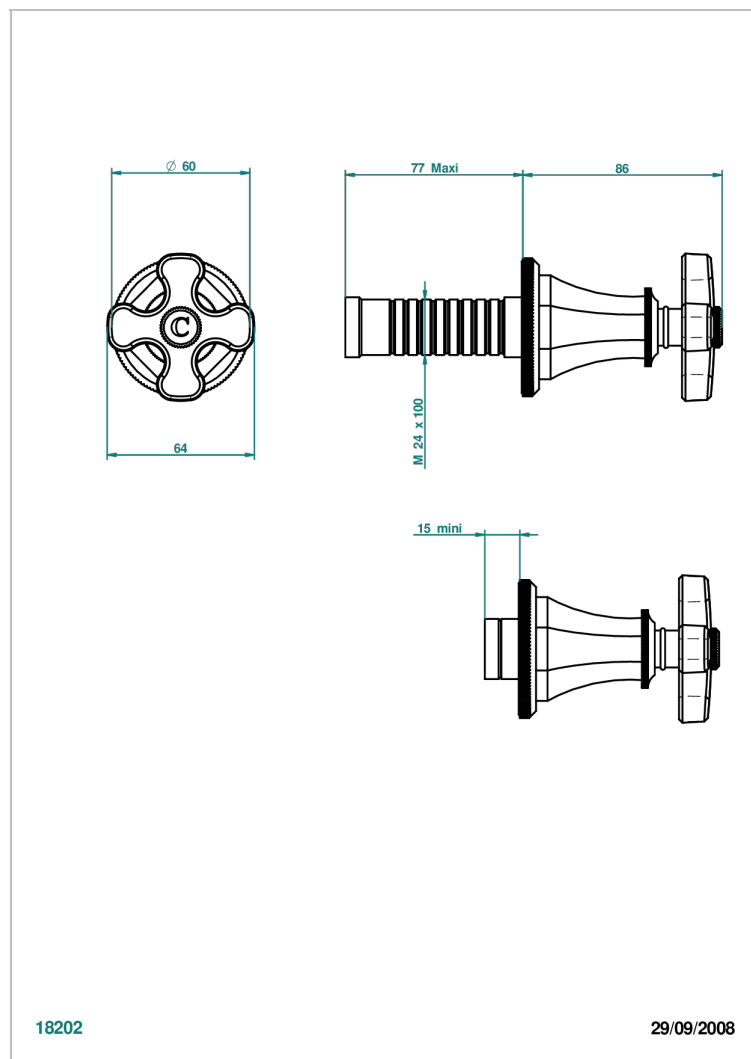

Garniture sans tête - côté froid - (croisillon, rosace et allonge) pour robinet d'arrêt 1/2" ref.30/CA et 3/4" ref.32/CA ou inverseur ref.50/4VMA

CARACTÉRISTIQUES

- Art Déco
- Garniture sans tête - côté froid - (croisillon, rosace et allonge) pour robinet d'arrêt 1/2" ref.30/CA et 3/4" ref.32/CA ou inverseur ref.50/4VMA

PRODUITS ASSOCIÉS

- Ref. G00-32CUSA Robinet d'arrêt à encastrer 3/4" côté froid tête 1/4 tour fermeture gauche -standard américain sans garniture
- Ref. G00-30CUSA Robinet d'arrêt à encastrer 1/2 " cote froid tete 1/4 tour fermeture gauche - standard americain sans garniture