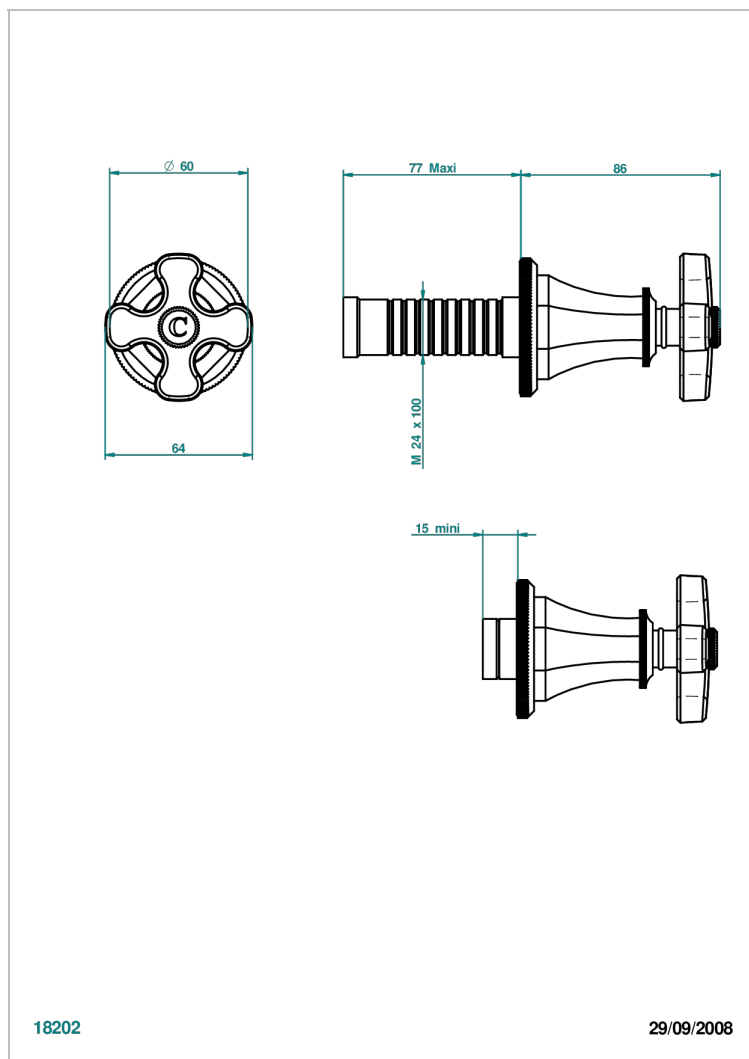

Garniture sans tête - côté froid - (croisillon, rosace et allonge) pour robinet d'arrêt 1/2" ref.30/CA et 3/4" ref.32/CA ou inverseur ref.50/4VMA

CARACTÉRISTIQUES

- Art Déco
- Garniture sans tête - côté froid - (croisillon, rosace et allonge) pour robinet d'arrêt 1/2" ref.30/CA et 3/4" ref.32/CA ou inverseur ref.50/4VMA

PRODUITS ASSOCIÉS

- Ref. G00-30/CA/W Robinet d'arrêt à encastrer 1/2", avec tête 1/4 tour fermeture gauche, sans garniture - certifié WRAS
- Ref. G00-32/CA/W Robinet d'arrêt à encastrer 3/4", avec tête 1/4 tour fermeture gauche, sans garniture - certifié WRAS