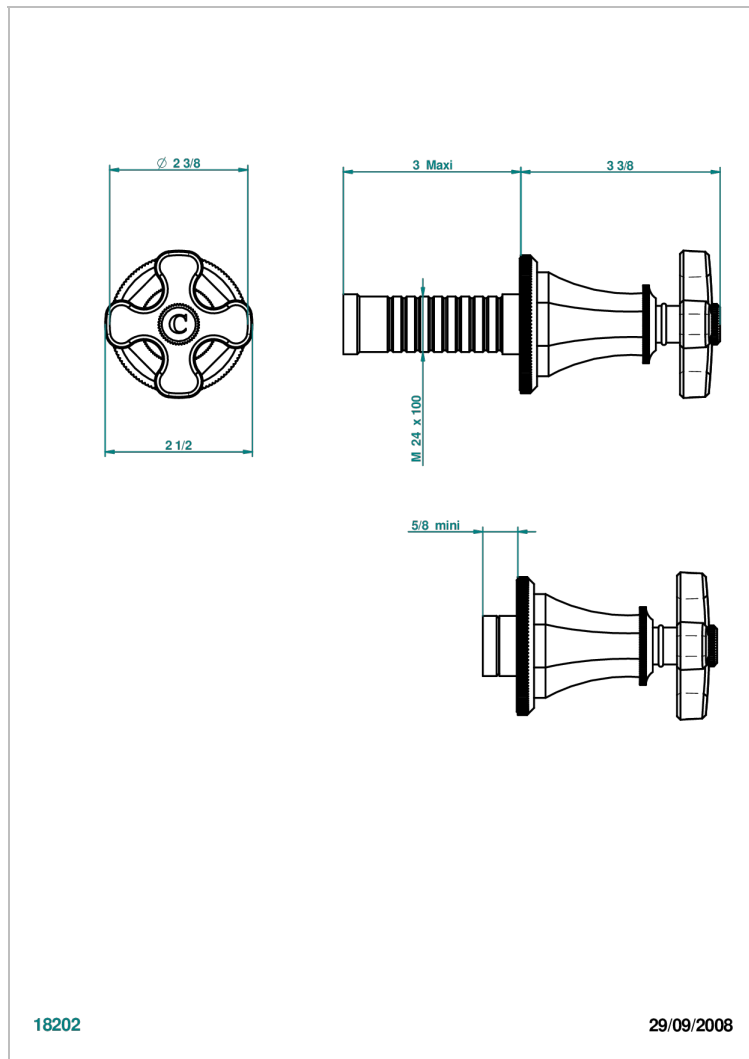

Garniture sans tête - côté froid - (croisillon, rosace et allonge) pour robinet d'arrêt 1/2" ref.30/CA et 3/4" ref.32/CA ou inverseur ref.50/4VMA

CARACTÉRISTIQUES

- Art Déco
- Garniture sans tête - côté froid - (croisillon, rosace et allonge) pour robinet d'arrêt 1/2" ref.30/CA et 3/4" ref.32/CA ou inverseur ref.50/4VMA

PRODUITS ASSOCIÉS

- Ref. G00-30/CA/W Robinet d'arrêt à encastrer 1/2", avec tête 1/4 tour fermeture gauche, sans garniture - certifié WRAS
- Ref. G00-32/CA/W Robinet d'arrêt à encastrer 3/4", avec tête 1/4 tour fermeture gauche, sans garniture - certifié WRAS