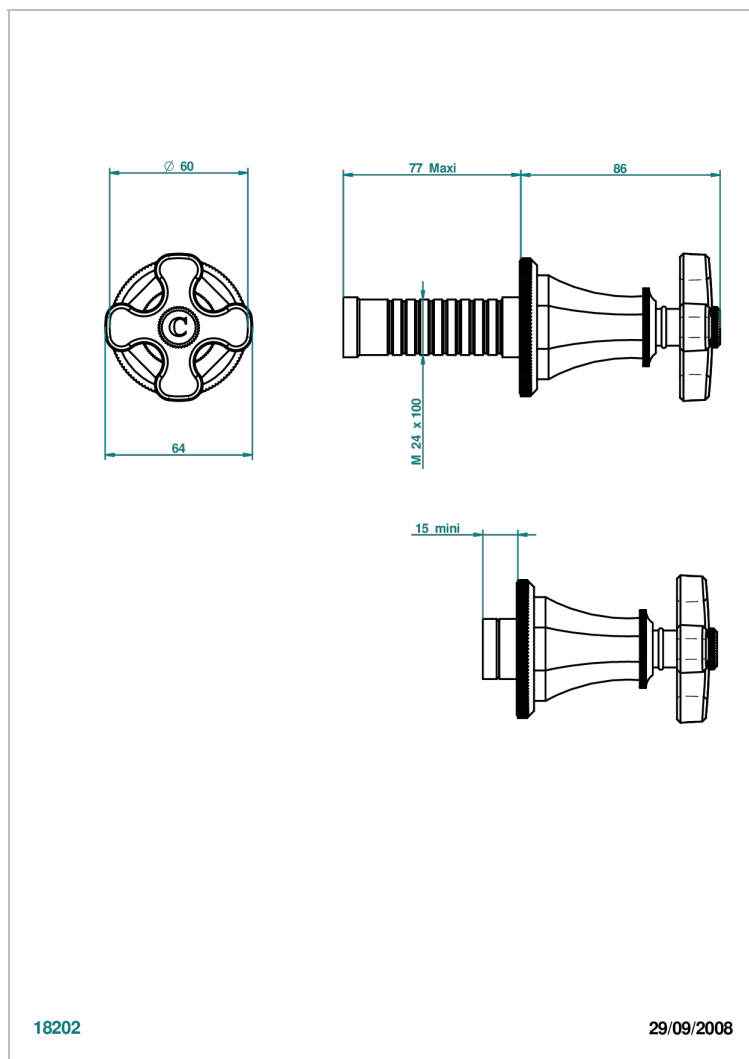

Garniture sans tête - côté froid - (croisillon, rosace et allonge) pour robinet d'arrêt 1/2" ref.30/CA et 3/4" ref.32/CA ou inverseur ref.50/4VMA

CARACTÉRISTIQUES

- Art Déco
- Garniture sans tête - côté froid - (croisillon, rosace et allonge) pour robinet d'arrêt 1/2" ref.30/CA et 3/4" ref.32/CA ou inverseur ref.50/4VMA

PRODUITS ASSOCIÉS

- Ref. G00-30/CA Robinet d'arrêt à encastrer 1/2", avec tête 1/4 tour fermeture gauche, sans garniture
- Ref. G00-32/CA Robinet d'arrêt à encastrer 3/4", avec tête 1/4 tour fermeture gauche, sans garniture