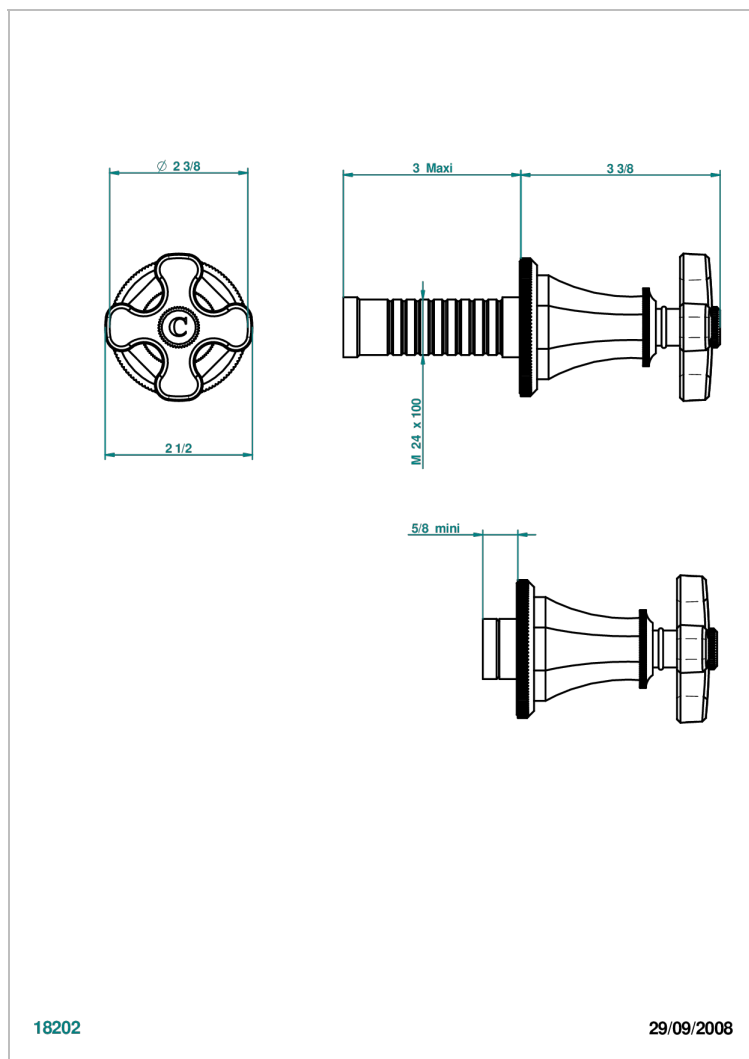

Garniture sans tête - côté froid - (croisillon, rosace et allonge) pour robinet d'arrêt 1/2" ref.30/CA et 3/4" ref.32/CA ou inverseur ref.50/4VMA

CARACTÉRISTIQUES

- Art Déco
- Garniture sans tête - côté froid - (croisillon, rosace et allonge) pour robinet d'arrêt 1/2" ref.30/CA et 3/4" ref.32/CA ou inverseur ref.50/4VMA

PRODUITS ASSOCIÉS

- Ref. G00-30/CA Robinet d'arrêt à encastrer 1/2", avec tête 1/4 tour fermeture gauche, sans garniture
- Ref. G00-32/CA Robinet d'arrêt à encastrer 3/4", avec tête 1/4 tour fermeture gauche, sans garniture