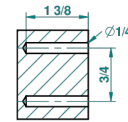

18195

21/05/2010

CARACTERÍSTICAS

- Papillon
- Percha de baño

ACABADOS DISPONIBLES

Bronce claro - D01
Cerámica negra mate - D30
Cobre viejo mate - H07
Cromo - A02
Cromo / dorado - G02
Cromo mate - C02

Dorado - F01
Dorado mate - F07
Dorado pálido - F30
Dorado pálido mate (sin barniz) - F31
Níquel - B01
Níquel mate - C01

Níquel viejo - H28
Pvd blush - H62
Pvd blush mate - H60
Pvd color latón - H49
Pvd color latón mate - H50
Pvd color níquel - H55

Pvd color níquel mate - H56
Pvd color oro - H52
Pvd color oro mate - H53
Pvd grafito - H64
Pvd grafito mate - H65
Pvd marrón bronce - F33

Pvd marrón bronce mate - F34
Pvd umber - H66
Pvd umber mate - H67