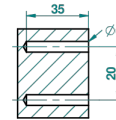

18195

21/05/2010

CARACTERÍSTICAS

- Papillon
- Percha de baño

ACABADOS DISPONIBLES

Bronce claro - D01
Cerámica negra mate - D30
Cobre viejo mate - H07
Cromo - A02
Cromo / dorado - G02
Cromo mate - C02

Dorado - F01
Dorado mate - F07
Dorado pálido - F30
Dorado pálido mate (sin barniz) - F31
Níquel - B01
Níquel mate - C01

Níquel viejo - H28
Pvd blush - H62
Pvd blush mate - H60
Pvd color latón - H49
Pvd color latón mate - H50
Pvd color níquel - H55

Pvd color níquel mate - H56
Pvd color oro - H52
Pvd color oro mate - H53
Pvd grafito - H64
Pvd grafito mate - H65
Pvd marrón bronce - F33

Pvd marrón bronce mate - F34
Pvd umber - H66
Pvd umber mate - H67