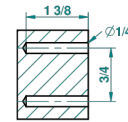

18195

21/05/2010

CARACTERÍSTICAS

- Venice
- Percha de baño

ACABADOS DISPONIBLES

Bronce claro - D01
Cerámica negra mate - D30
Cobre viejo mate - H07
Cromo - A02
Cromo / dorado - G02
Cromo mate - C02

Dorado - F01
Dorado mate - F07
Dorado pálido - F30
Dorado pálido mate (sin barniz) - F31
Níquel - B01
Níquel mate - C01

Níquel viejo - H28
Pvd blush - H62
Pvd blush mate - H60
Pvd color latón - H49
Pvd color latón mate - H50
Pvd color níquel - H55

Pvd color níquel mate - H56
Pvd color oro - H52
Pvd color oro mate - H53
Pvd grafito - H64
Pvd grafito mate - H65
Pvd marrón bronce - F33

Pvd marrón bronce mate - F34
Pvd umber - H66
Pvd umber mate - H67