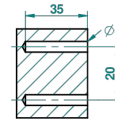

18195

21/05/2010

CARACTERÍSTICAS

- Venice
- Percha de baño

ACABADOS DISPONIBLES

Bronce claro - D01
Cerámica negra mate - D30
Cobre viejo mate - H07
Cromo - A02
Cromo / dorado - G02
Cromo mate - C02

Dorado - F01
Dorado mate - F07
Dorado pálido - F30
Dorado pálido mate (sin barniz) - F31
Níquel - B01
Níquel mate - C01

Níquel viejo - H28
Pvd blush - H62
Pvd blush mate - H60
Pvd color latón - H49
Pvd color latón mate - H50
Pvd color níquel - H55

Pvd color níquel mate - H56
Pvd color oro - H52
Pvd color oro mate - H53
Pvd grafito - H64
Pvd grafito mate - H65
Pvd marrón bronce - F33

Pvd marrón bronce mate - F34
Pvd umber - H66
Pvd umber mate - H67