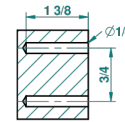

18195

21/05/2010

CARACTERÍSTICAS

- Océania
- Percha de baño

ACABADOS DISPONIBLES

Bronce claro - D01
Cerámica negra mate - D30
Cobre viejo mate - H07
Cromo - A02
Cromo / dorado - G02
Cromo mate - C02

Dorado - F01
Dorado mate - F07
Dorado pálido - F30
Dorado pálido mate (sin barniz) - F31
Níquel - B01
Níquel mate - C01

Níquel viejo - H28
Pvd blush - H62
Pvd blush mate - H60
Pvd color latón - H49
Pvd color latón mate - H50
Pvd color níquel - H55

Pvd color níquel mate - H56
Pvd color oro - H52
Pvd color oro mate - H53
Pvd grafito - H64
Pvd grafito mate - H65
Pvd marrón bronce - F33

Pvd marrón bronce mate - F34
Pvd umber - H66
Pvd umber mate - H67