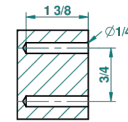

18195

21/05/2010

CARACTERÍSTICAS

- Océania
- Percha de baño

ACABADOS DISPONIBLES

Bronce claro - D01
Cerámica negra mate - D30
Cobre viejo mate - H07
Cromo - A02
Cromo / dorado - G02
Cromo mate - C02

Dorado - F01
Dorado mate - F07
Dorado pálido - F30
Dorado pálido mate (sin barniz) - F31
Níquel - B01
Níquel mate - C01

Níquel viejo - H28
Pvd blush - H62
Pvd blush mate - H60
Pvd color latón - H49
Pvd color latón mate - H50
Pvd color níquel - H55

Pvd color níquel mate - H56
Pvd color oro - H52
Pvd color oro mate - H53
Pvd grafito - H64
Pvd grafito mate - H65
Pvd marrón bronce - F33

Pvd marrón bronce mate - F34
Pvd umber - H66
Pvd umber mate - H67