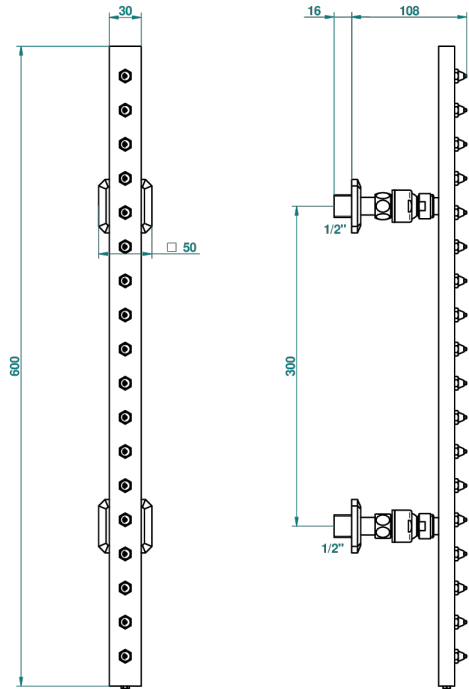

METROPOLIS CRISTAL CLARO CON MANETAS

A2B-900

Barra de jets mural 1/2" movil con 18 chorros sistema easyclean

18191

21/01/2009

CARACTERÍSTICAS

- Métopolis cristal claro con manetas
- Barra de jets mural 1/2" movil con 18 chorros sistema easyclean

ESPECIFICACIONES TÉCNICAS

- Recommandé : 3 bars (max. 5 bars) - Advised : 43,5 psi (max. 72 psi)
- 8 l/min à 3 bars (2.12 gpm at 43.5 psi)

ACABADOS DISPONIBLES

Cerámica negra mate - D30
Cromo - A02
Cromo / dorado - G02
Cromo mate - C02
Dorado - F01
Dorado mate - F07