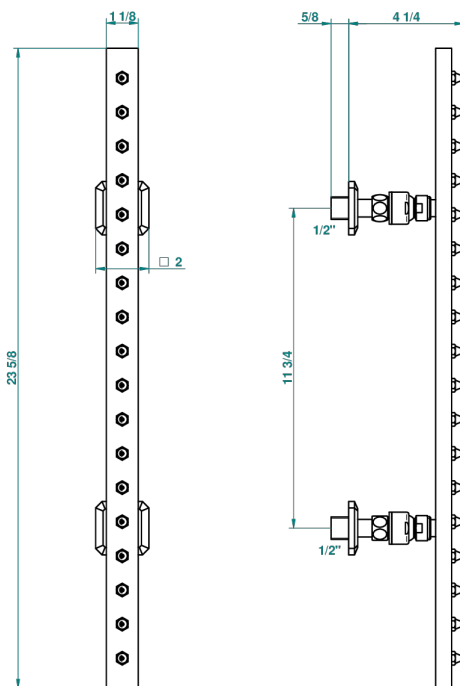

METROPOLIS CRISTAL CLARO CON MANETAS

A2B-900

Barra de jets mural 1/2" movil con 18 chorros sistema easyclean

18191

21/01/2009

CARACTERÍSTICAS

- Métopolis cristal claro con manetas
- Barra de jets mural 1/2" movil con 18 chorros sistema easyclean

ESPECIFICACIONES TÉCNICAS

- Recommandé : 3 bars (max. 5 bars) - Advised : 43,5 psi (max. 72 psi)
- 8 l/min à 3 bars (2.12 gpm at 43.5 psi)

ACABADOS DISPONIBLES

Cerámica negra mate - D30
Cromo - A02
Cromo / dorado - G02
Cromo mate - C02
Dorado - F01
Dorado mate - F07