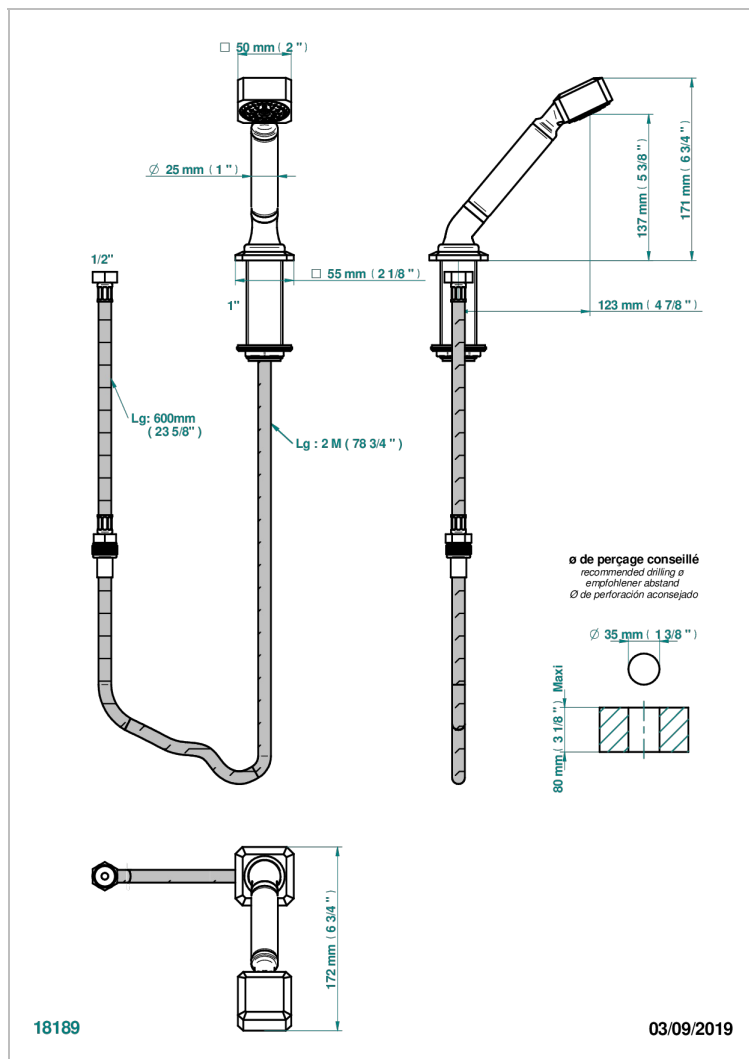

# METROPOLIS CRISTAL NEGRO CON MANETAS

A2M-60A

Teleducha sobre encimera con flexo de 2 m y soporte

## CARACTERÍSTICAS

- ACS : 20ACCLY558