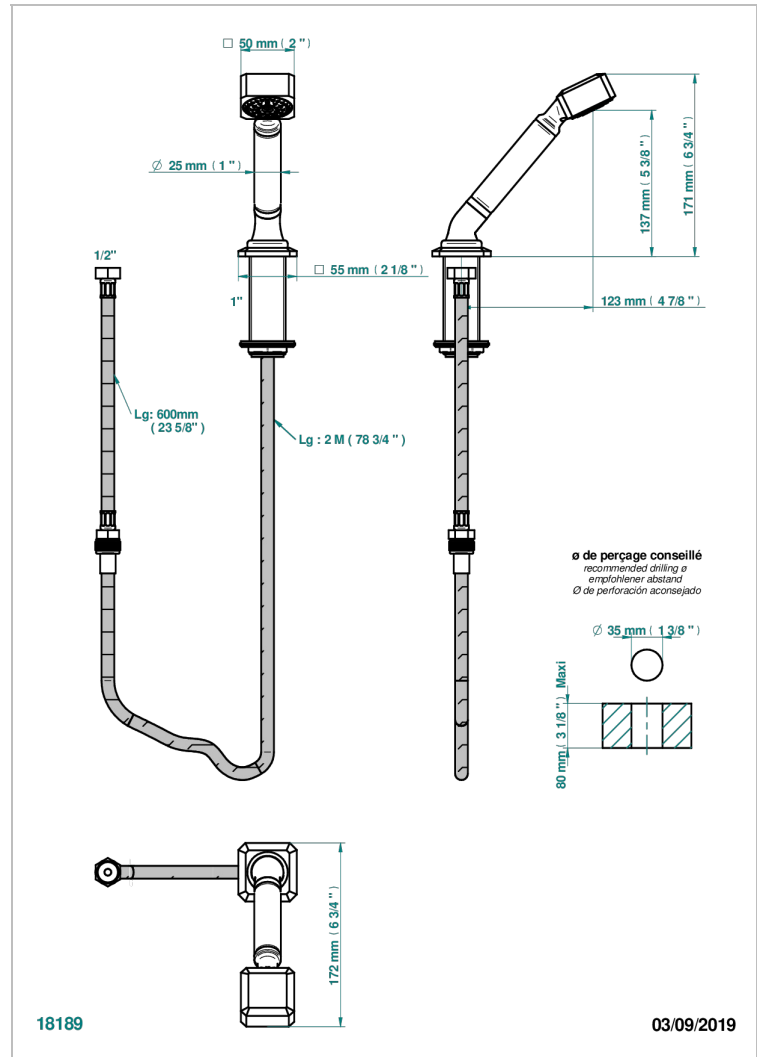

# METROPOLIS CRISTAL NEGRO

A2L-60A

Teleducha sobre encimera con flexo de 2 m y soporte

THG<sup>®</sup>  
PARIS

## CARACTERÍSTICAS

- ACS : 20ACCLY558