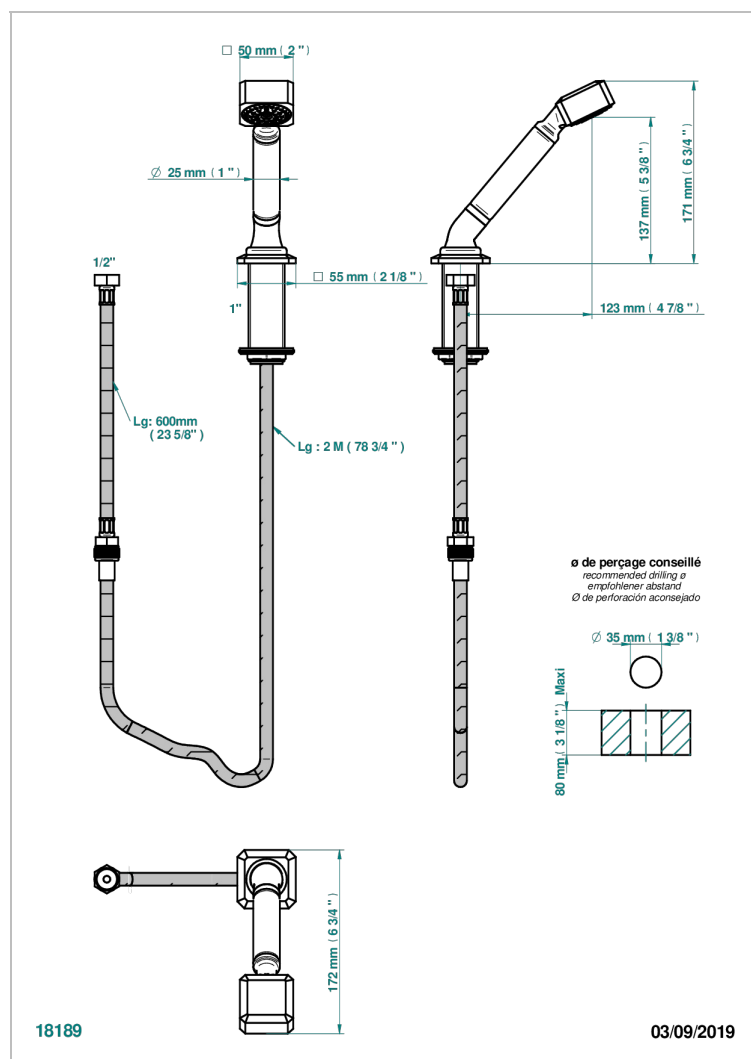

METROPOLIS CRISTAL CLAIR A MANETTES

A2B-60A

Douchette sur gorge avec coulant et flexible 2 m

CARACTÉRISTIQUES

- ACS : 20ACCLY558

CERTIFICATIONS

SPECIFICATIONS TECHNIQUES

- Recommandé : 3 bars (max. 5 bars) - Advised : 43,5 psi (max. 72 psi)
- 9,5 l/min à 3 bars (2.5 gpm at 43.5 psi)

FINITIONS DISPONIBLES

Chromé - A02
Chromé / doré - G02
Chromé mat - C02
Doré brillant - F01
Doré mat - F07
Nickel brillant - B01

Nickel mat - C01
Noir mat céramique - D30
Or pâle - F30
Or pâle mat - F31
Pvd blush - H62
Pvd blush mat - H60

Vieux nickel - H28