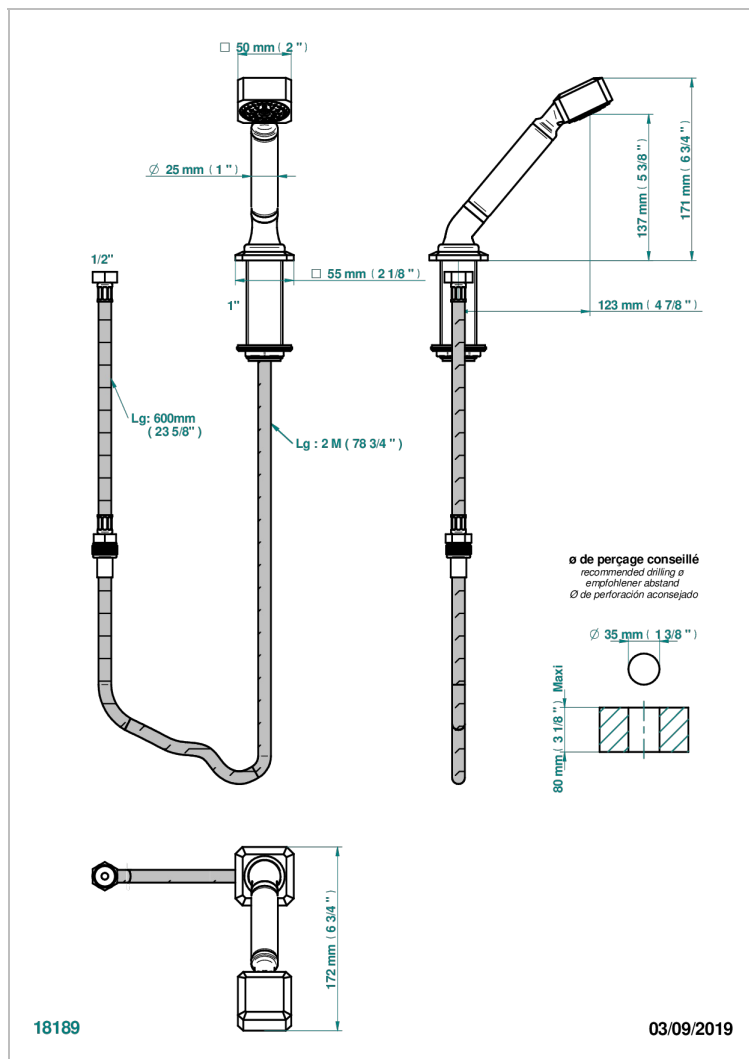

METROPOLIS CRISTAL CLARO CON MANETAS

A2B-60A

Teleducha sobre encimera con flexo de 2 m y soporte

CARACTERÍSTICAS

- ACS : 20ACCLY558

ESPECIFICACIONES TÉCNICAS

- Recommandé : 3 bars (max. 5 bars) - Advised : 43,5 psi (max. 72 psi)
- 9,5 l/min à 3 bars (2.5 gpm at 43.5 psi)

ESTÁNDAR

ACABADOS DISPONIBLES

Cerámica negra mate - D30
Cromo - A02
Cromo / dorado - G02
Cromo mate - C02
Dorado - F01
Dorado mate - F07

Dorado pálido - F30
Dorado pálido mate (sin barniz) - F31
Níquel - B01
Níquel mate - C01
Níquel viejo - H28
Pvd blush - H62

Pvd umber mate - H67