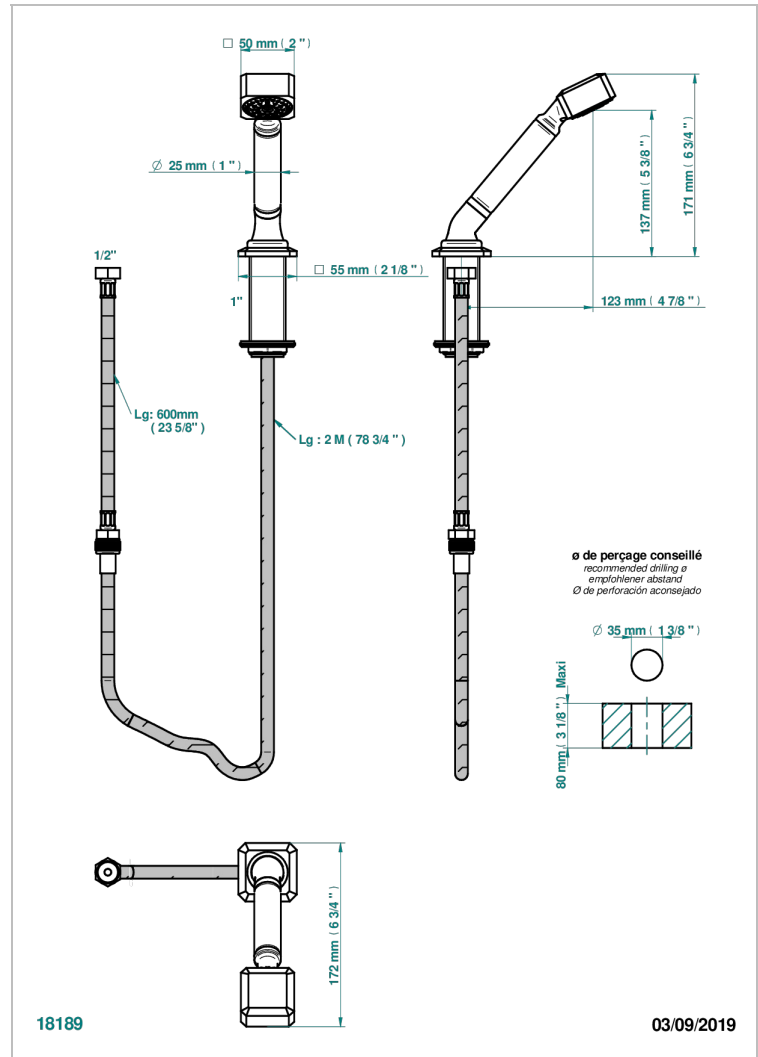

# METROPOLIS CRISTAL CLARO CON MANETAS

A2B-60A

Teleducha sobre encimera con flexo de 2 m y soporte

THG<sup>®</sup>  
PARIS

## CARACTERÍSTICAS

- ACS : 20ACCLY558