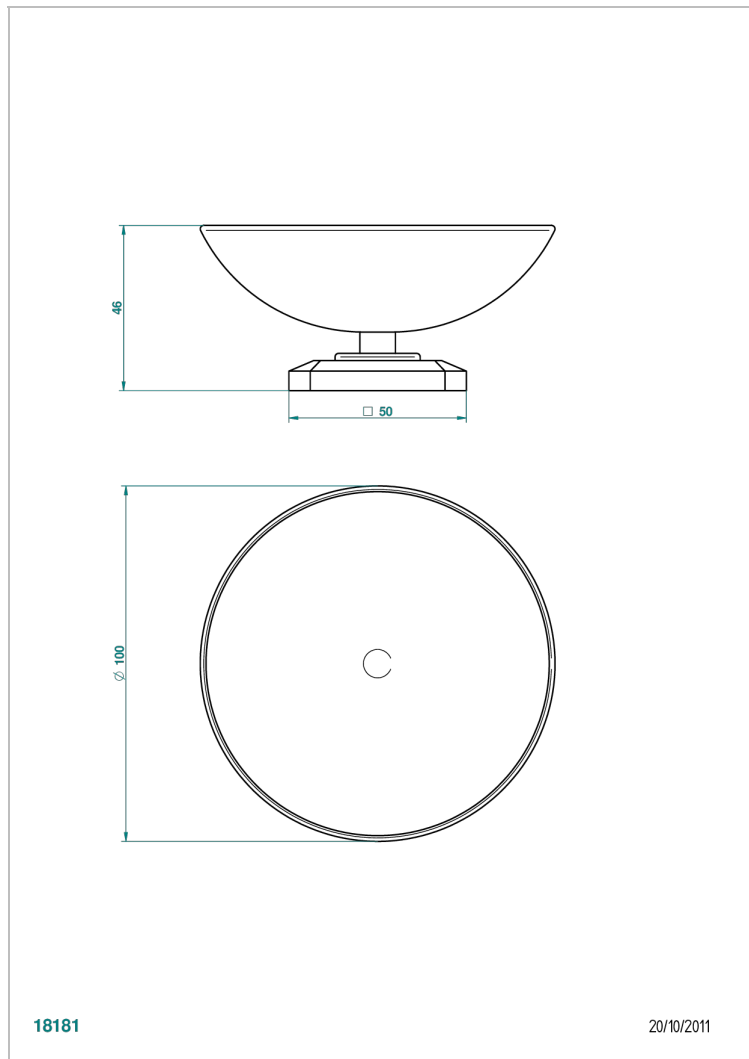

METROPOLIS CRISTAL NEGRO CON MANETAS

A2M-544

Copa de laton con pie, con rosetón Ø 100 mm

CARACTERÍSTICAS

- Métropolis cristal negro con manetas
- Copa de laton con pie, con rosetón Ø 100 mm

ACABADOS DISPONIBLES

Cerámica negra mate - D30
Cromo - A02
Cromo / dorado - G02
Cromo mate - C02
Dorado - F01
Dorado mate - F07

Dorado pálido - F30
Dorado pálido mate (sin barniz) - F31
Níquel - B01
Níquel mate - C01
Níquel viejo - H28
Pvd blush - H62

Pvd umber mate - H67