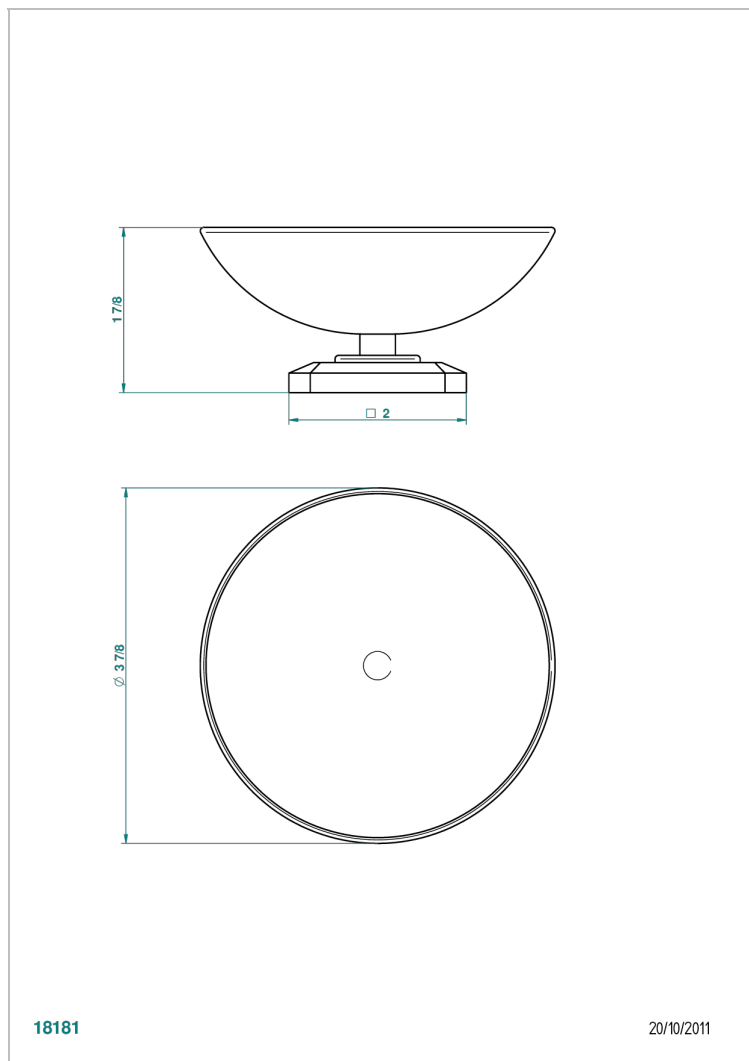

METROPOLIS CRISTAL NEGRO CON MANETAS

A2M-544

Copa de laton con pie, con rosetón Ø 100 mm

18181

20/10/2011

CARACTERÍSTICAS

- Métropolis cristal negro con manetas
- Copa de laton con pie, con rosetón Ø 100 mm

ACABADOS DISPONIBLES

Cerámica negra mate - D30
Cromo - A02
Cromo / dorado - G02
Cromo mate - C02
Dorado - F01
Dorado mate - F07

Dorado pálido - F30
Dorado pálido mate (sin barniz) - F31
Níquel - B01
Níquel mate - C01
Níquel viejo - H28
Pvd blush - H62