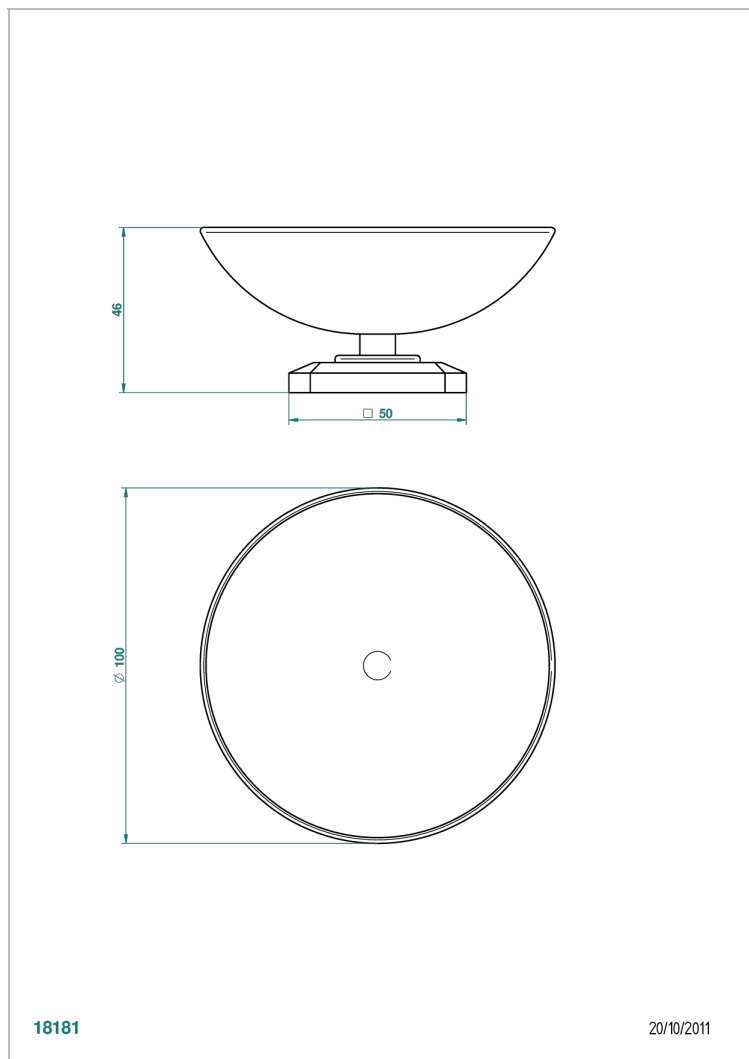

# METROPOLIS CRISTAL NEGRO

A2L-544

Copa de laton con pie, con rosetón Ø 100 mm

THG<sup>®</sup>  
PARIS

## CARACTERÍSTICAS

- Métopolis cristal negro
- Copa de laton con pie, con rosetón Ø 100 mm