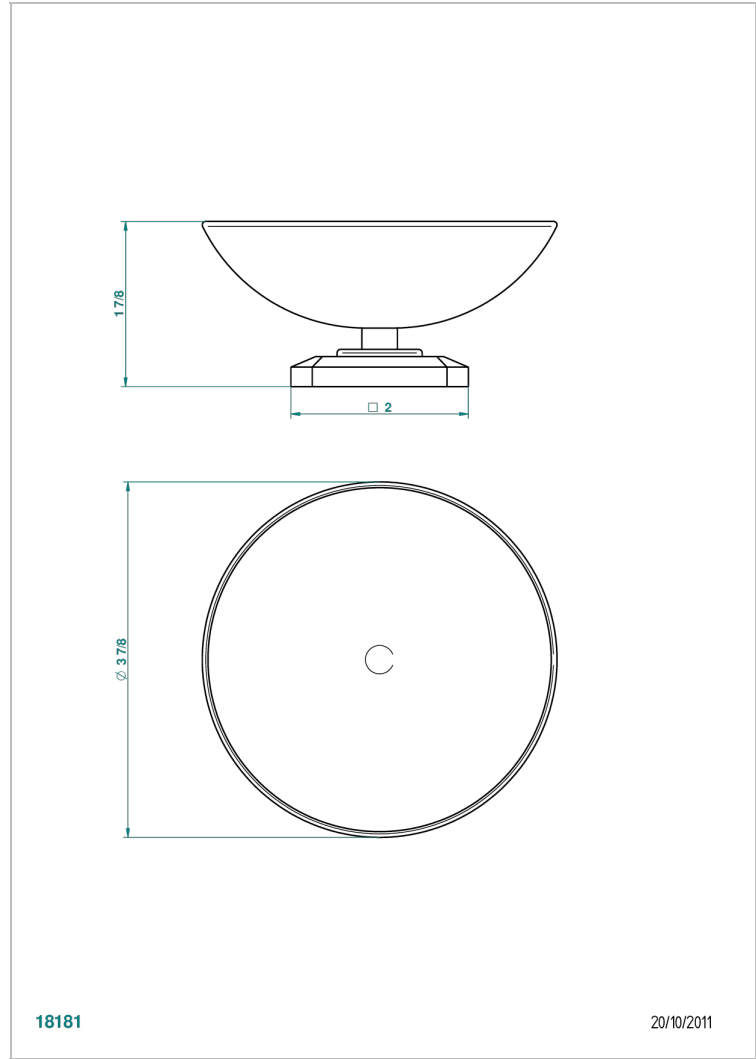

# METROPOLIS CRISTAL NEGRO

A2L-544

Copa de laton con pie, con rosetón Ø 100 mm

THG<sup>®</sup>  
PARIS

18181

20/10/2011

## CARACTERÍSTICAS

- Métopolis cristal negro
- Copa de laton con pie, con rosetón Ø 100 mm