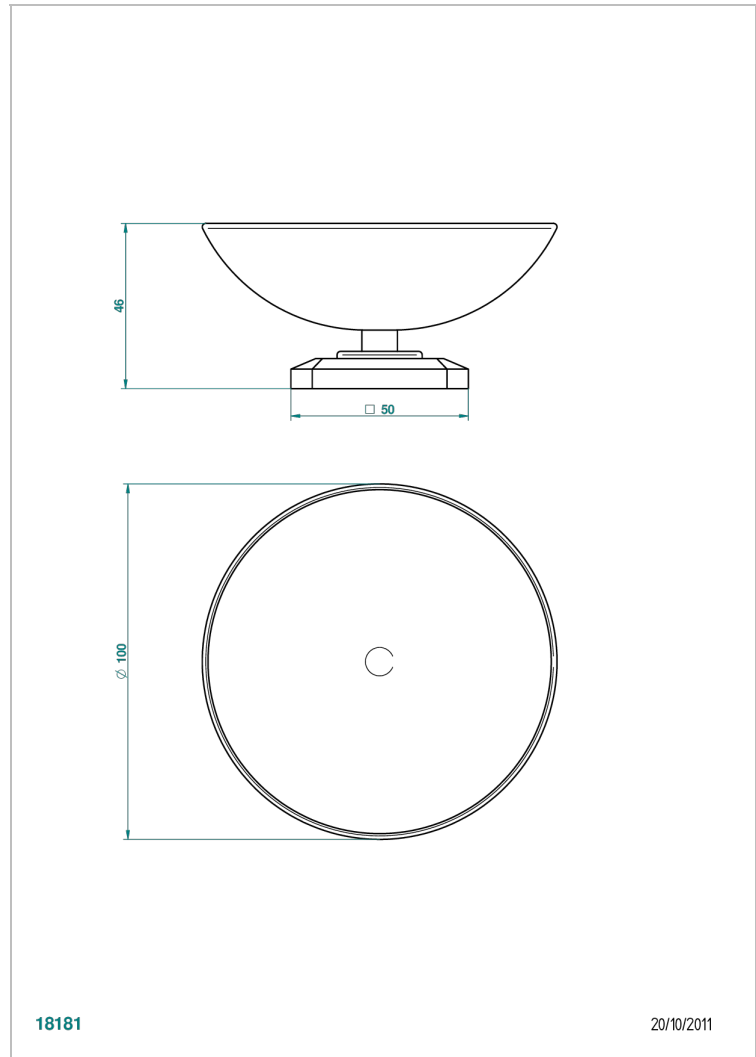

METROPOLIS CRISTAL NEGRO

A2L-544

Copa de laton con pie, con rosetón Ø 100 mm

THG[®]
PARIS

CARACTERÍSTICAS

- Métopolis cristal negro
- Copa de laton con pie, con rosetón Ø 100 mm

ACABADOS DISPONIBLES

Cerámica negra mate - D30
Cromo - A02
Cromo / dorado - G02
Cromo mate - C02
Dorado - F01
Dorado mate - F07