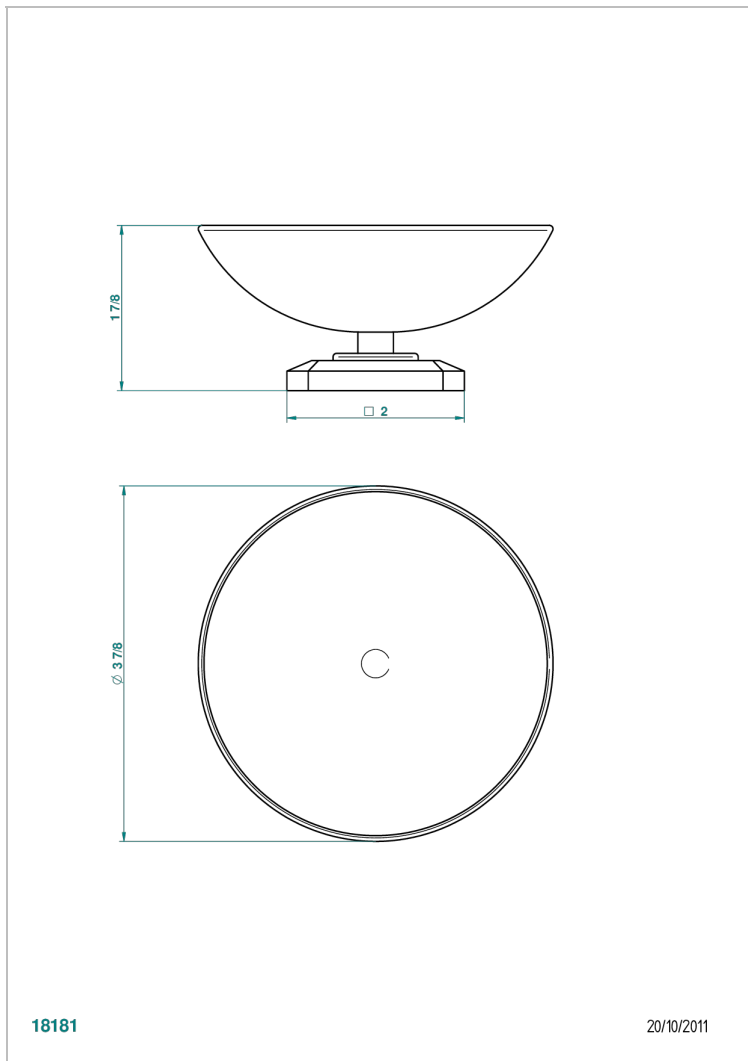

METROPOLIS CRISTAL NEGRO

A2L-544

Copa de laton con pie, con rosetón Ø 100 mm

THG[®]
PARIS

CARACTERÍSTICAS

- Métopolis cristal negro
- Copa de laton con pie, con rosetón Ø 100 mm

ACABADOS DISPONIBLES

Cerámica negra mate - D30
Cromo - A02
Cromo / dorado - G02
Cromo mate - C02
Dorado - F01
Dorado mate - F07

Dorado pálido - F30
Dorado pálido mate (sin barniz) - F31
Níquel - B01
Níquel mate - C01
Níquel viejo - H28
Pvd blush - H62

Pvd blush mate - H60
Pvd color latón - H49
Pvd color latón mate - H50
Pvd color níquel - H55
Pvd color níquel mate - H56
Pvd color oro - H52