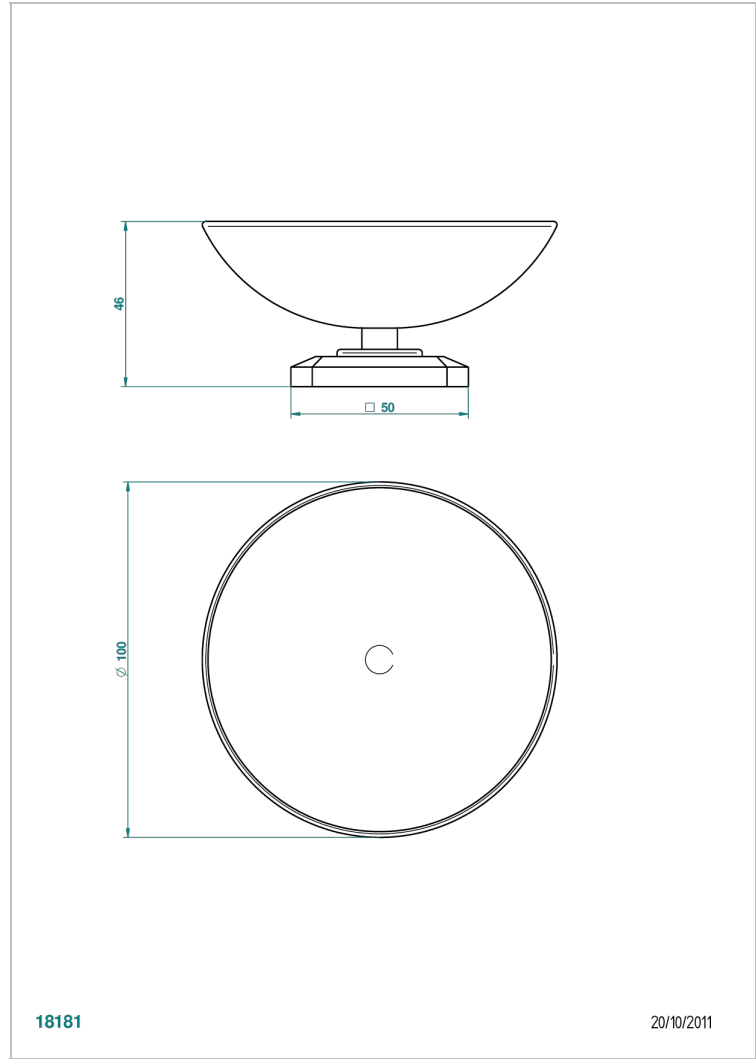

METROPOLIS CRISTAL CLARO CON MANETAS

A2B-544

Copa de laton con pie, con rosetón Ø 100 mm

CARACTERÍSTICAS

- Métropolis cristal claro con manetas
- Copa de laton con pie, con rosetón Ø 100 mm

ACABADOS DISPONIBLES

Cerámica negra mate - D30
Cromo - A02
Cromo / dorado - G02
Cromo mate - C02
Dorado - F01
Dorado mate - F07

Dorado pálido - F30
Dorado pálido mate (sin barniz) - F31
Níquel - B01
Níquel mate - C01
Níquel viejo - H28
Pvd blush - H62

Pvd umber mate - H67