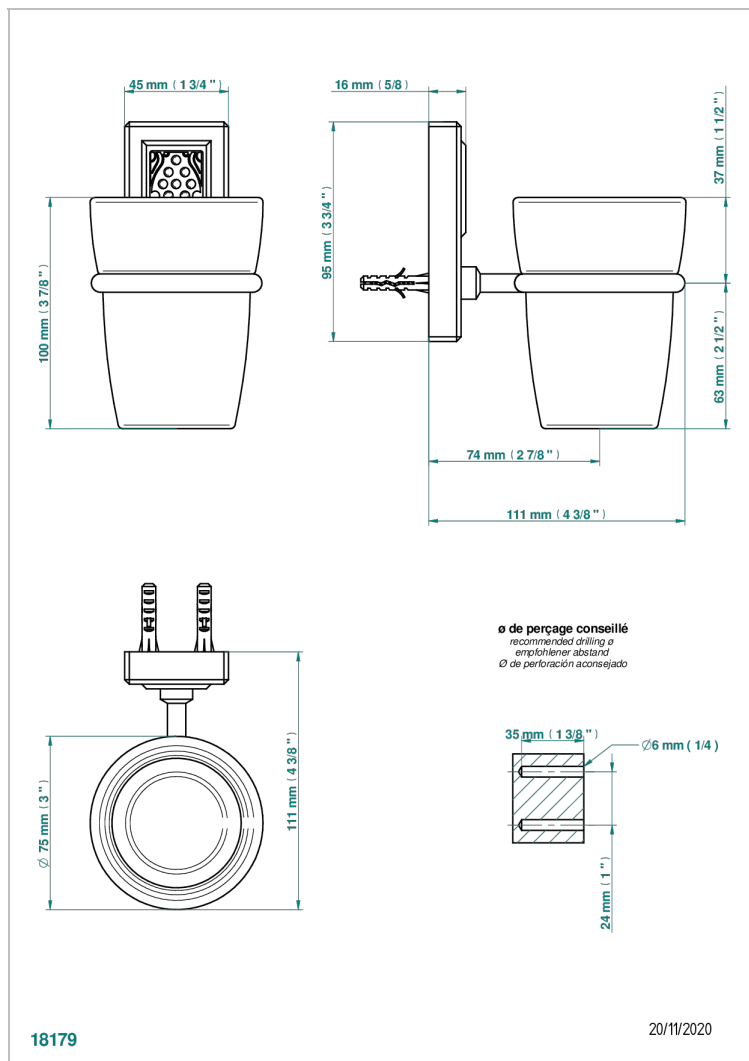

# METROPOLIS CRISTAL CLARO CON MANETAS

A2B-536

Portavasos mural con vaso de cristal

## CARACTERÍSTICAS

- Métopolis cristal claro con manetas
- Portavasos mural con vaso de cristal