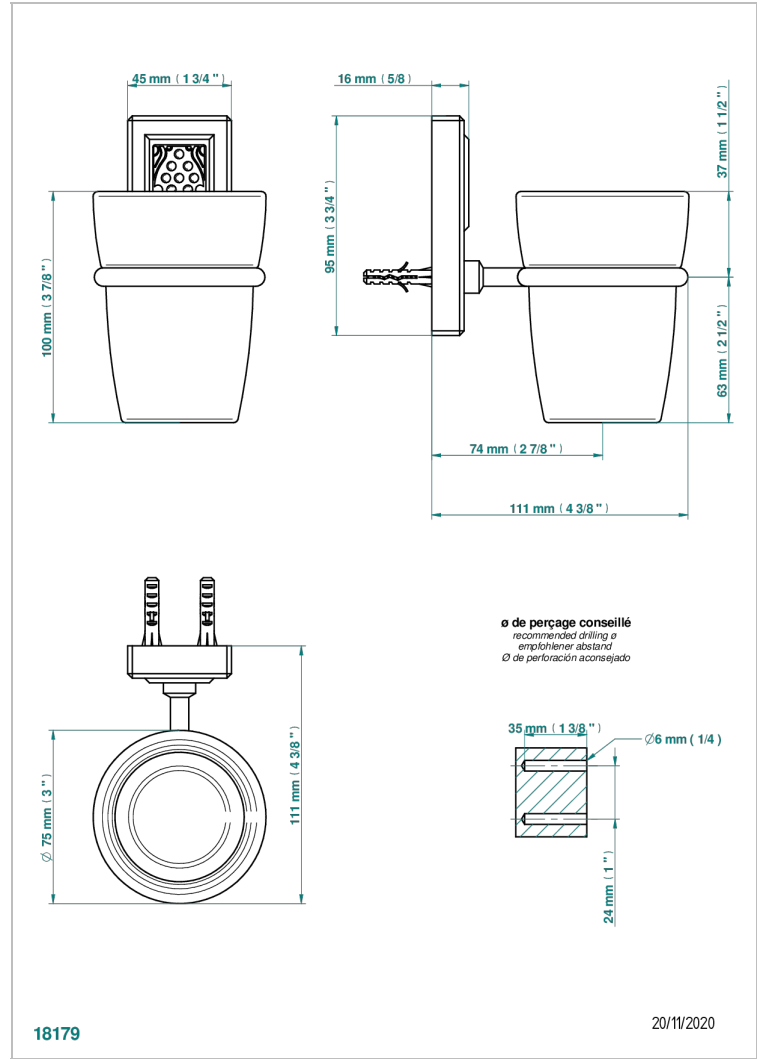

METROPOLIS CRISTAL CLARO CON MANETAS

A2B-536

Portavasos mural con vaso de cristal

CARACTERÍSTICAS

- Métopolis cristal claro con manetas
- Portavasos mural con vaso de cristal

ACABADOS DISPONIBLES

Cerámica negra mate - D30
Cromo - A02
Cromo / dorado - G02
Cromo mate - C02
Dorado - F01
Dorado mate - F07