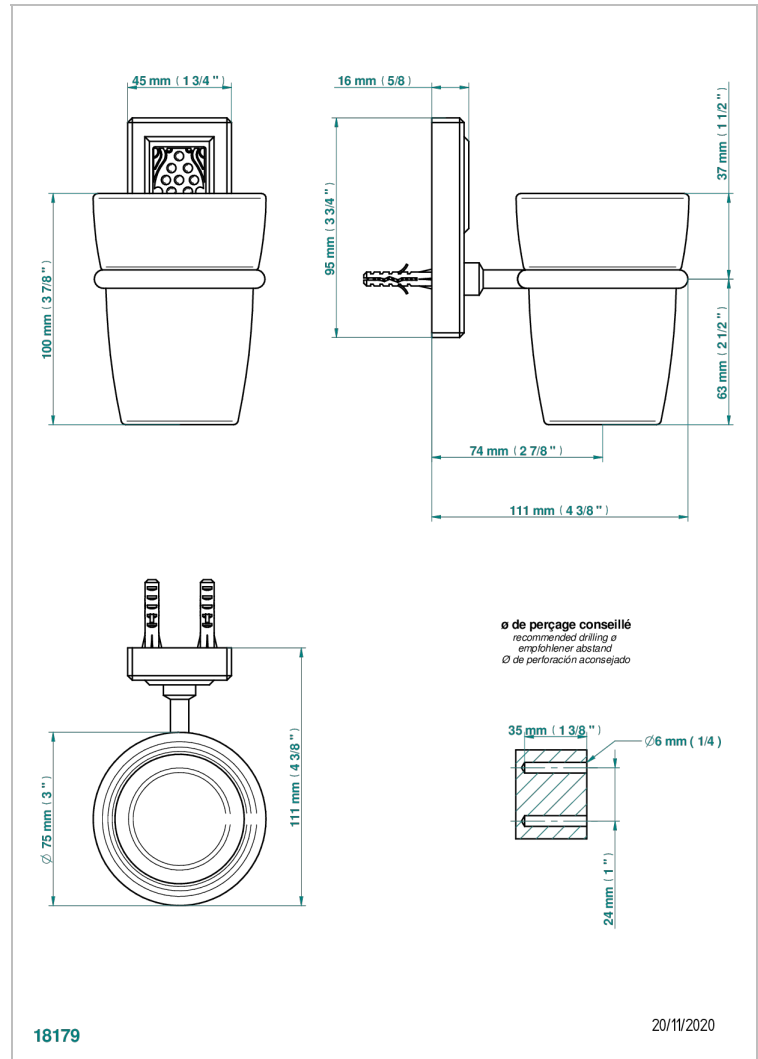

METROPOLIS CRISTAL CLARO

A2A-536

Portavasos mural con vaso de cristal

THG[®]
PARIS

CARACTERÍSTICAS

- Métopolis cristal claro
- Portavasos mural con vaso de cristal

ACABADOS DISPONIBLES

Cerámica negra mate - D30
Cromo - A02
Cromo / dorado - G02
Cromo mate - C02
Dorado - F01
Dorado mate - F07