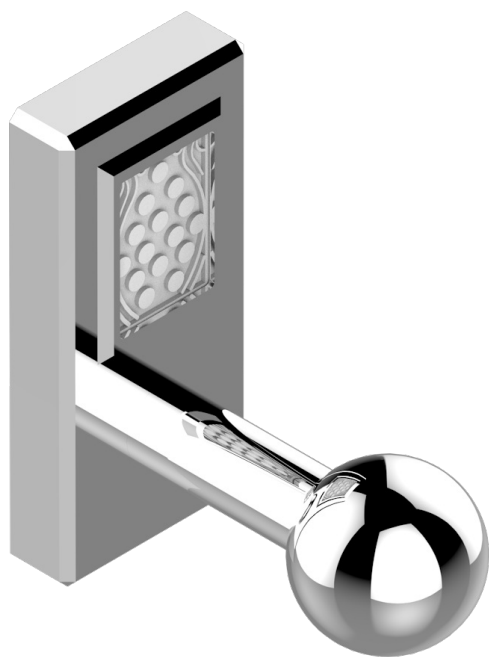

METROPOLIS CRISTAL CLARO CON MANETAS

A2B-517

Percha de baño

18178

26/05/2010

CARACTERÍSTICAS

- Métropolis cristal claro con manetas
- Percha de baño

ACABADOS DISPONIBLES

Cerámica negra mate - D30
Cromo - A02
Cromo / dorado - G02
Cromo mate - C02
Dorado - F01
Dorado mate - F07

Dorado pálido - F30
Dorado pálido mate (sin barniz) - F31
Níquel - B01
Níquel mate - C01
Níquel viejo - H28
Pvd blush - H62

Pvd blush mate - H60
Pvd color latón - H49
Pvd color latón mate - H50
Pvd color níquel - H55
Pvd color níquel mate - H56
Pvd color oro - H52

Pvd color oro mate - H53
Pvd grafito - H64
Pvd grafito mate - H65
Pvd marrón bronce - F33
Pvd marrón bronce mate - F34
Pvd umber - H66

Pvd umber mate - H67