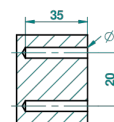

METROPOLIS CRISTAL CLARO CON MANETAS

A2B-517

Percha de baño

18178

26/05/2010

CARACTERÍSTICAS

- Métropolis cristal claro con manetas
- Percha de baño

ACABADOS DISPONIBLES

Cerámica negra mate - D30
Cromo - A02
Cromo / dorado - G02
Cromo mate - C02
Dorado - F01
Dorado mate - F07

Dorado pálido - F30
Dorado pálido mate (sin barniz) - F31
Níquel - B01
Níquel mate - C01
Níquel viejo - H28
Pvd blush - H62

Pvd blush mate - H60
Pvd color latón - H49
Pvd color latón mate - H50
Pvd color níquel - H55
Pvd color níquel mate - H56
Pvd color oro - H52

Pvd color oro mate - H53
Pvd grafito - H64
Pvd grafito mate - H65
Pvd marrón bronce - F33
Pvd marrón bronce mate - F34
Pvd umber - H66

Pvd umber mate - H67