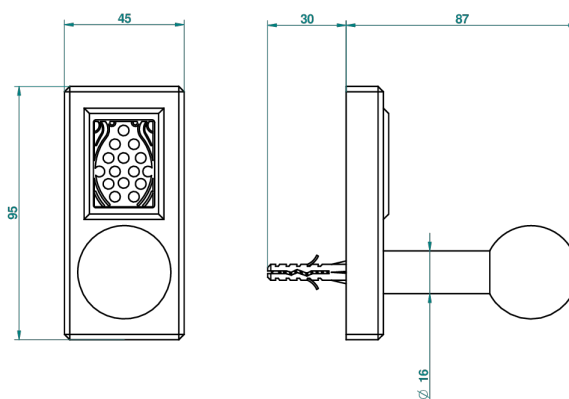

METROPOLIS CRISTAL CLARO CON MANETAS

A2B-517

Percha de baño

18178

26/05/2010

CARACTERÍSTICAS

- Métropolis cristal claro con manetas
- Percha de baño

ACABADOS DISPONIBLES

Cerámica negra mate - D30
Cromo - A02
Cromo / dorado - G02
Cromo mate - C02
Dorado - F01
Dorado mate - F07

Dorado pálido - F30
Dorado pálido mate (sin barniz) - F31
Níquel - B01
Níquel mate - C01
Níquel viejo - H28
Pvd blush - H62

Pvd blush mate - H60
Pvd color latón - H49
Pvd color latón mate - H50
Pvd color níquel - H55
Pvd color níquel mate - H56
Pvd color oro - H52

Pvd color oro mate - H53
Pvd grafito - H64
Pvd grafito mate - H65
Pvd marrón bronce - F33
Pvd marrón bronce mate - F34
Pvd umber - H66

Pvd umber mate - H67