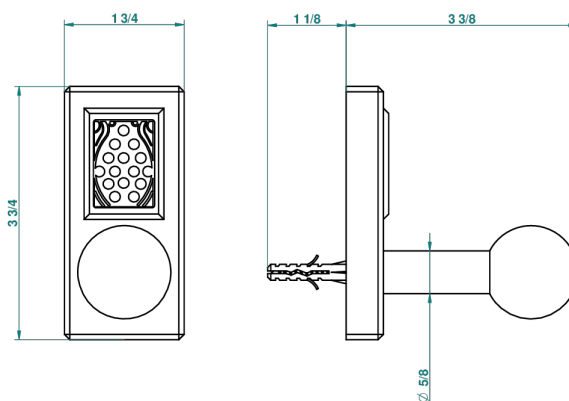

METROPOLIS CRISTAL CLAIR A MANETTES

A2B-517

Porte-peignoir

18178

26/05/2010

CARACTÉRISTIQUES

- Accessoire en laiton

FINITIONS DISPONIBLES

Chromé - A02
Chromé / doré - G02
Chromé mat - C02
Doré brillant - F01
Doré mat - F07
Nickel brillant - B01

Nickel mat - C01
Noir mat céramique - D30
Or pâle - F30
Or pâle mat - F31
Pvd blush - H62
Pvd blush mat - H60

Pvd couleur bronze brown - F33
Pvd couleur bronze brown - mat - F34
Pvd couleur doré - H52
Pvd couleur doré mat - H53
Pvd couleur laiton - H49
Pvd couleur laiton mat - H50

Pvd couleur nickel - H55
Pvd couleur nickel mat - H56
Pvd graphite - H64
Pvd graphite mat - H65
Pvd umber - H66
Pvd umber mat - H67

Vieux nickel - H28