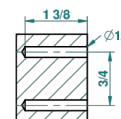

METROPOLIS CRISTAL CLAIR A MANETTES

A2B-517

Porte-peignoir

18178

26/05/2010

CARACTÉRISTIQUES

- Accessoire en laiton

FINITIONS DISPONIBLES

Chromé - A02
Chromé / doré - G02
Chromé mat - C02
Doré brillant - F01
Doré mat - F07
Nickel brillant - B01

Nickel mat - C01
Noir mat céramique - D30
Or pâle - F30
Or pâle mat - F31
Pvd blush - H62
Pvd blush mat - H60

Pvd couleur bronze brown - F33
Pvd couleur bronze brown - mat - F34
Pvd couleur doré - H52
Pvd couleur doré mat - H53
Pvd couleur laiton - H49
Pvd couleur laiton mat - H50

Pvd couleur nickel - H55
Pvd couleur nickel mat - H56
Pvd graphite - H64
Pvd graphite mat - H65
Pvd umber - H66
Pvd umber mat - H67

Vieux nickel - H28