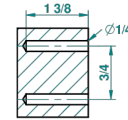

METROPOLIS CRISTAL CLARO CON MANETAS

A2B-517

Percha de baño

18178

26/05/2010

CARACTERÍSTICAS

- Métopolis cristal claro con manetas
- Percha de baño

ACABADOS DISPONIBLES

Cerámica negra mate - D30
Cromo - A02
Cromo / dorado - G02
Cromo mate - C02
Dorado - F01
Dorado mate - F07

Dorado pálido - F30
Dorado pálido mate (sin barniz) - F31
Níquel - B01
Níquel mate - C01
Níquel viejo - H28
Pvd blush - H62

Pvd blush mate - H60
Pvd color latón - H49
Pvd color latón mate - H50
Pvd color níquel - H55
Pvd color níquel mate - H56
Pvd color oro - H52

Pvd color oro mate - H53
Pvd grafito - H64
Pvd grafito mate - H65
Pvd marrón bronce - F33
Pvd marrón bronce mate - F34
Pvd umber - H66

Pvd umber mate - H67