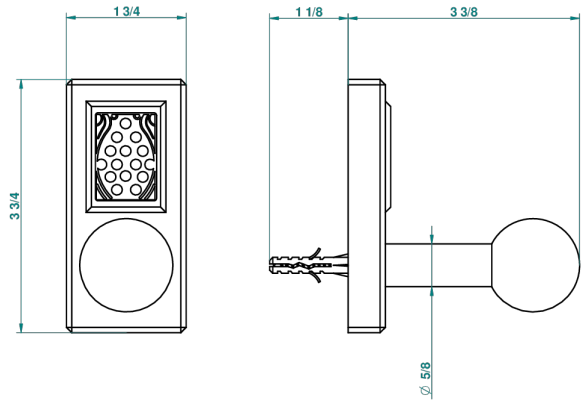

METROPOLIS CRISTAL CLARO CON MANETAS

A2B-517

Percha de baño

18178

26/05/2010

CARACTERÍSTICAS

- Métopolis cristal claro con manetas
- Percha de baño

ACABADOS DISPONIBLES

Cerámica negra mate - D30
Cromo - A02
Cromo / dorado - G02
Cromo mate - C02
Dorado - F01
Dorado mate - F07

Dorado pálido - F30
Dorado pálido mate (sin barniz) - F31
Níquel - B01
Níquel mate - C01
Níquel viejo - H28
Pvd blush - H62

Pvd blush mate - H60
Pvd color latón - H49
Pvd color latón mate - H50
Pvd color níquel - H55
Pvd color níquel mate - H56
Pvd color oro - H52

Pvd color oro mate - H53
Pvd grafito - H64
Pvd grafito mate - H65
Pvd marrón bronce - F33
Pvd marrón bronce mate - F34
Pvd umber - H66

Pvd umber mate - H67