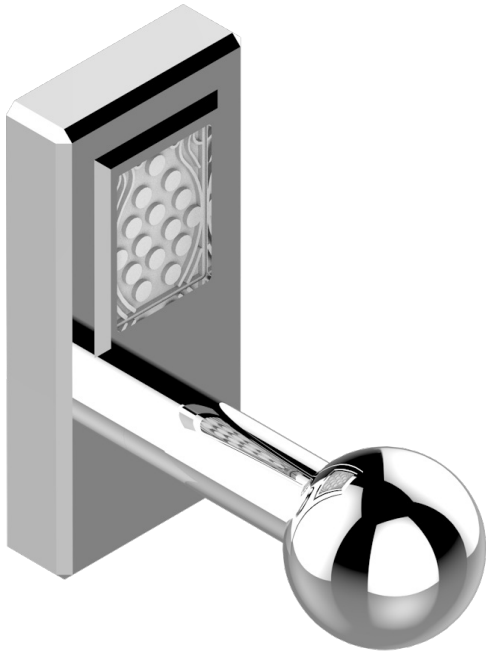

METROPOLIS CRISTAL CLARO CON MANETAS

A2B-517

Percha de baño

18178

26/05/2010

CARACTERÍSTICAS

- Métopolis cristal claro con manetas
- Percha de baño

ACABADOS DISPONIBLES

Cerámica negra mate - D30
Cromo - A02
Cromo / dorado - G02
Cromo mate - C02
Dorado - F01
Dorado mate - F07

Dorado pálido - F30
Dorado pálido mate (sin barniz) - F31
Níquel - B01
Níquel mate - C01
Níquel viejo - H28
Pvd blush - H62

Pvd blush mate - H60
Pvd color latón - H49
Pvd color latón mate - H50
Pvd color níquel - H55
Pvd color níquel mate - H56
Pvd color oro - H52

Pvd color oro mate - H53
Pvd grafito - H64
Pvd grafito mate - H65
Pvd marrón bronce - F33
Pvd marrón bronce mate - F34
Pvd umber - H66

Pvd umber mate - H67