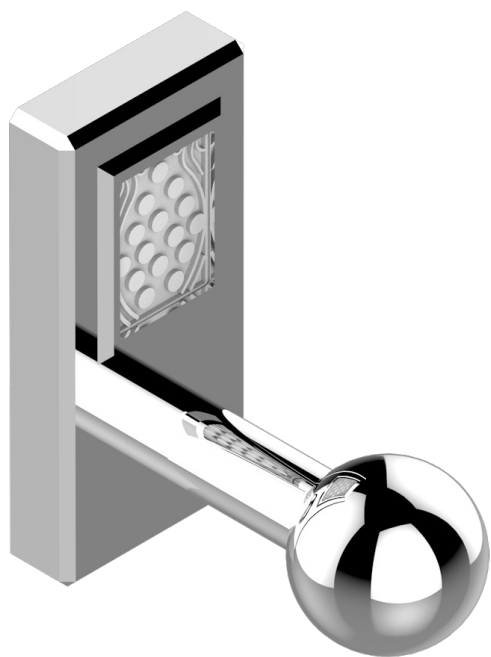

METROPOLIS CRISTAL CLARO CON MANETAS

A2B-517

Percha de baño

18178

26/05/2010

CARACTERÍSTICAS

- Métropolis cristal claro con manetas
- Percha de baño

ACABADOS DISPONIBLES

Cerámica negra mate - D30
Cromo - A02
Cromo / dorado - G02
Cromo mate - C02
Dorado - F01
Dorado mate - F07

Dorado pálido - F30
Dorado pálido mate (sin barniz) - F31
Níquel - B01
Níquel mate - C01
Níquel viejo - H28
Pvd blush - H62

Pvd blush mate - H60
Pvd color latón - H49
Pvd color latón mate - H50
Pvd color níquel - H55
Pvd color níquel mate - H56
Pvd color oro - H52

Pvd color oro mate - H53
Pvd grafito - H64
Pvd grafito mate - H65
Pvd marrón bronce - F33
Pvd marrón bronce mate - F34
Pvd umber - H66

Pvd umber mate - H67