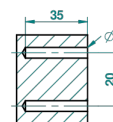

METROPOLIS CRISTAL CLARO CON MANETAS

A2B-517

Percha de baño

18178

26/05/2010

CARACTERÍSTICAS

- Métropolis cristal claro con manetas
- Percha de baño

ACABADOS DISPONIBLES

Cerámica negra mate - D30
Cromo - A02
Cromo / dorado - G02
Cromo mate - C02
Dorado - F01
Dorado mate - F07

Dorado pálido - F30
Dorado pálido mate (sin barniz) - F31
Níquel - B01
Níquel mate - C01
Níquel viejo - H28
Pvd blush - H62

Pvd blush mate - H60
Pvd color latón - H49
Pvd color latón mate - H50
Pvd color níquel - H55
Pvd color níquel mate - H56
Pvd color oro - H52

Pvd color oro mate - H53
Pvd grafito - H64
Pvd grafito mate - H65
Pvd marrón bronce - F33
Pvd marrón bronce mate - F34
Pvd umber - H66

Pvd umber mate - H67