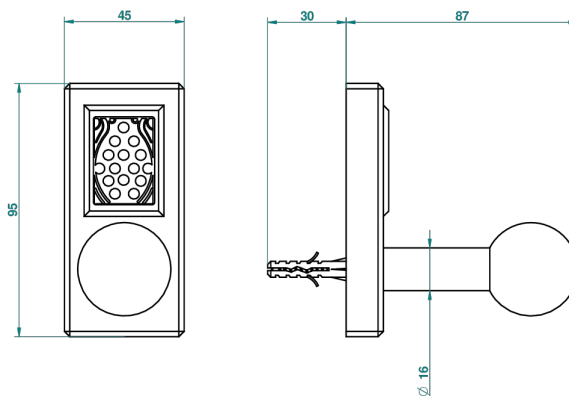

METROPOLIS CRISTAL CLARO CON MANETAS

A2B-517

Percha de baño

18178

26/05/2010

CARACTERÍSTICAS

- Métropolis cristal claro con manetas
- Percha de baño

ACABADOS DISPONIBLES

Cerámica negra mate - D30
Cromo - A02
Cromo / dorado - G02
Cromo mate - C02
Dorado - F01
Dorado mate - F07

Dorado pálido - F30
Dorado pálido mate (sin barniz) - F31
Níquel - B01
Níquel mate - C01
Níquel viejo - H28
Pvd blush - H62

Pvd blush mate - H60
Pvd color latón - H49
Pvd color latón mate - H50
Pvd color níquel - H55
Pvd color níquel mate - H56
Pvd color oro - H52

Pvd color oro mate - H53
Pvd grafito - H64
Pvd grafito mate - H65
Pvd marrón bronce - F33
Pvd marrón bronce mate - F34
Pvd umber - H66

Pvd umber mate - H67