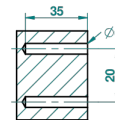

18178

26/05/2010

EIGENSCHAFTEN

- Métropolis, Kristall klar, Hebel
- Bademantelhalter

VERFÜGBARE OBERFLÄCHEN

Altnickel - H28
Blassgold - F30
Blassgold matt unlackiert - F31
Chrom - A02
Chrom / gold - G02
Chrom matt - C02

Gold - F01
Gold matt - F07
Mattschwarz keramik - D30
Nickel matt - C01
Pvd blush - H62
Pvd blush matt - H60

Pvd bronze braun - F33
Pvd bronze braun matt - F34
Pvd gold - H52
Pvd gold matt - H53
Pvd graphite - H64
Pvd graphite matt - H65

Pvd messing - H49
Pvd messing matt - H50
Pvd nickel - H55
Pvd nickel matt - H56
Pvd umber - H66
Pvd umber matt - H67

Silbernickel - B01