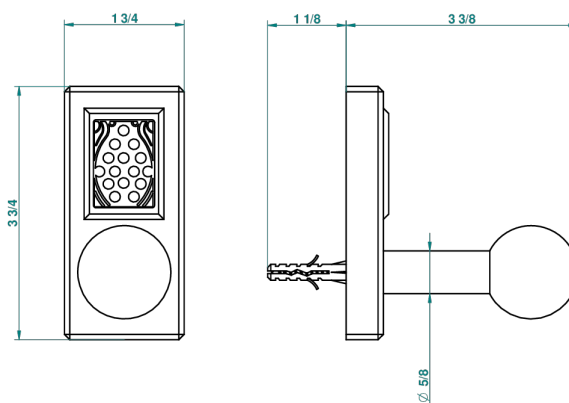

METROPOLIS CRISTAL CLAIR A MANETTES

A2B-517

Porte-peignoir

18178

26/05/2010

CARACTÉRISTIQUES

- Accessoire en laiton

FINITIONS DISPONIBLES

Chromé - A02
Chromé / doré - G02
Chromé mat - C02
Doré brillant - F01
Doré mat - F07
Nickel brillant - B01

Nickel mat - C01
Noir mat céramique - D30
Or pâle - F30
Or pâle mat - F31
Pvd blush - H62
Pvd blush mat - H60

Pvd couleur bronze brown - F33
Pvd couleur bronze brown - mat - F34
Pvd couleur doré - H52
Pvd couleur doré mat - H53
Pvd couleur laiton - H49
Pvd couleur laiton mat - H50

Pvd couleur nickel - H55
Pvd couleur nickel mat - H56
Pvd graphite - H64
Pvd graphite mat - H65
Pvd umber - H66
Pvd umber mat - H67

Vieux nickel - H28