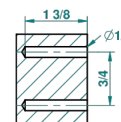

METROPOLIS CRISTAL CLAIR A MANETTES

A2B-517

Porte-peignoir

18178

26/05/2010

CARACTÉRISTIQUES

- Accessoire en laiton

FINITIONS DISPONIBLES

Chromé - A02
Chromé / doré - G02
Chromé mat - C02
Doré brillant - F01
Doré mat - F07
Nickel brillant - B01

Nickel mat - C01
Noir mat céramique - D30
Or pâle - F30
Or pâle mat - F31
Pvd blush - H62
Pvd blush mat - H60

Pvd couleur bronze brown - F33
Pvd couleur bronze brown - mat - F34
Pvd couleur doré - H52
Pvd couleur doré mat - H53
Pvd couleur laiton - H49
Pvd couleur laiton mat - H50

Pvd couleur nickel - H55
Pvd couleur nickel mat - H56
Pvd graphite - H64
Pvd graphite mat - H65
Pvd umber - H66
Pvd umber mat - H67

Vieux nickel - H28