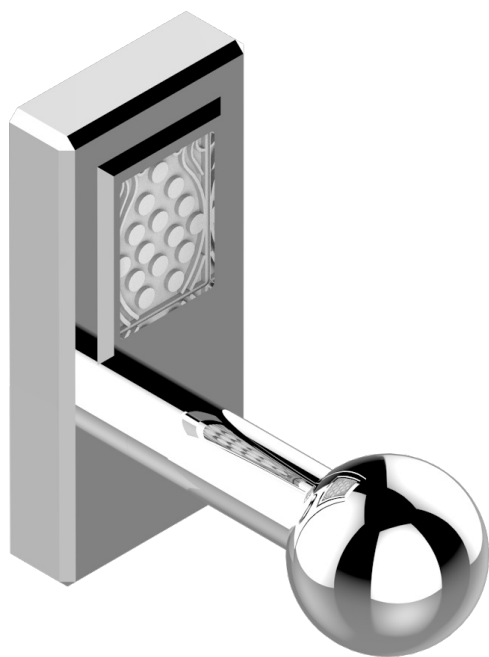

METROPOLIS CRISTAL CLAIR A MANETTES

A2B-517

Porte-peignoir

18178

26/05/2010

CARACTÉRISTIQUES

- Accessoire en laiton

FINITIONS DISPONIBLES

Chromé - A02
Chromé / doré - G02
Chromé mat - C02
Doré brillant - F01
Doré mat - F07
Nickel brillant - B01

Nickel mat - C01
Noir mat céramique - D30
Or pâle - F30
Or pâle mat - F31
Pvd blush - H62
Pvd blush mat - H60

Pvd couleur bronze brown - F33
Pvd couleur bronze brown - mat - F34
Pvd couleur doré - H52
Pvd couleur doré mat - H53
Pvd couleur laiton - H49
Pvd couleur laiton mat - H50

Pvd couleur nickel - H55
Pvd couleur nickel mat - H56
Pvd graphite - H64
Pvd graphite mat - H65
Pvd umber - H66
Pvd umber mat - H67

Vieux nickel - H28